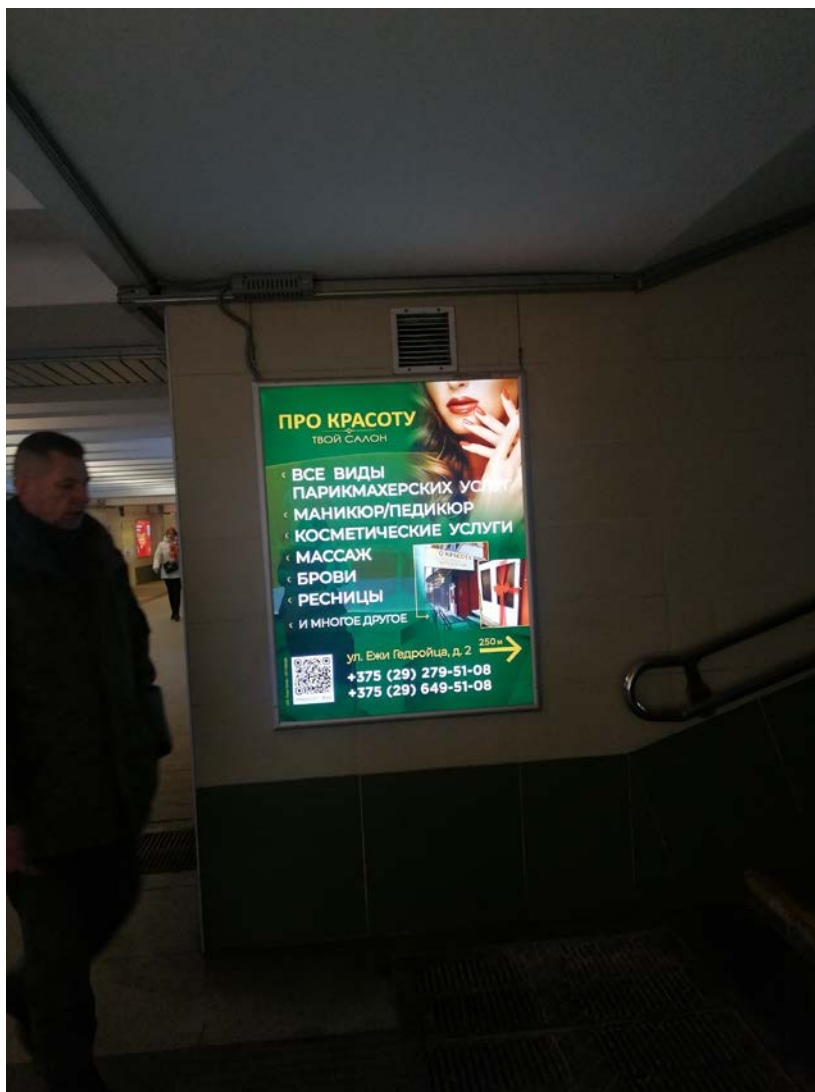

ПОДЗЕМНЫЙ ПЕРЕХОД К СТАНЦИИ МЕТРО «МАЛИНОВКА». ВХОД СО СТОРОНЫ УЛ. ГЕДРОЙЦА.

Место: **2-15.**

Световая панель.

Размер: **1,0 м х 1,275 м.**

Стоимость аренды:
315 руб. + НДС /месяц