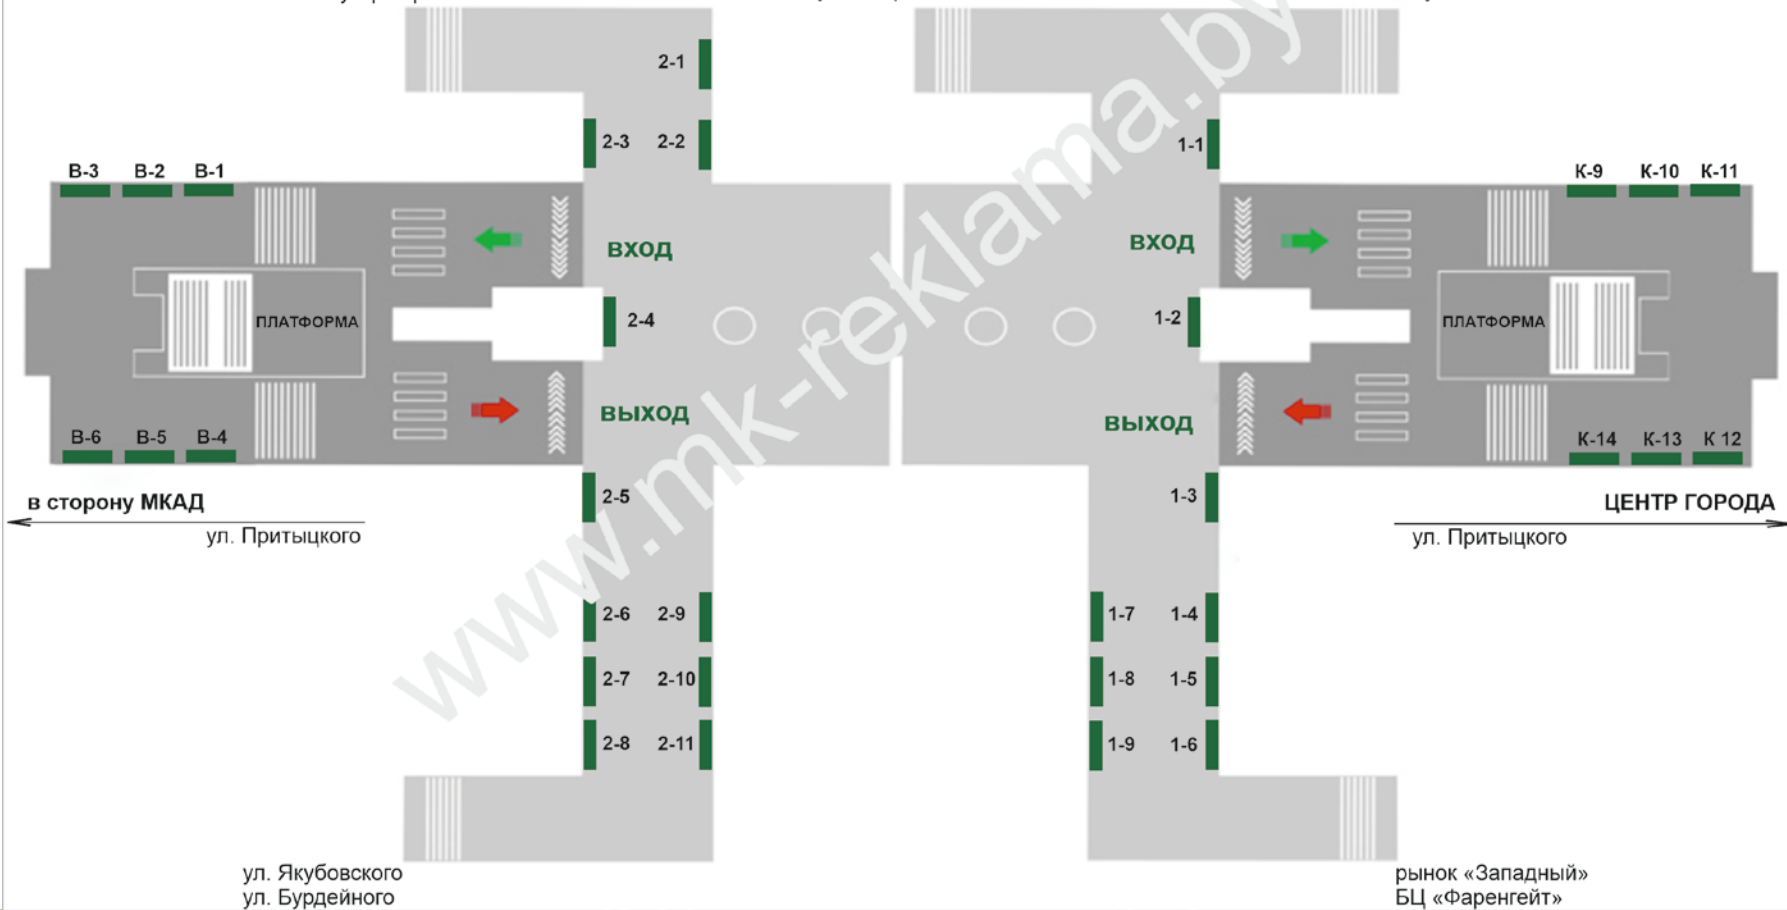

# СТАНЦИЯ МЕТРО «КУНЦЕВЩИНА»

**ВБ-2**

**СТАНЦИЯ МЕТРО «КУНЦЕВЩИНА»**

**ВБ-1**

м-н «Соседи»  
 ул. Лещинского  
 остановка ст. м. «Кунцевщина»

ул. Лещинского

ул. Домбровская  
 клуб «Re: Public»

www.mk-reklama.by