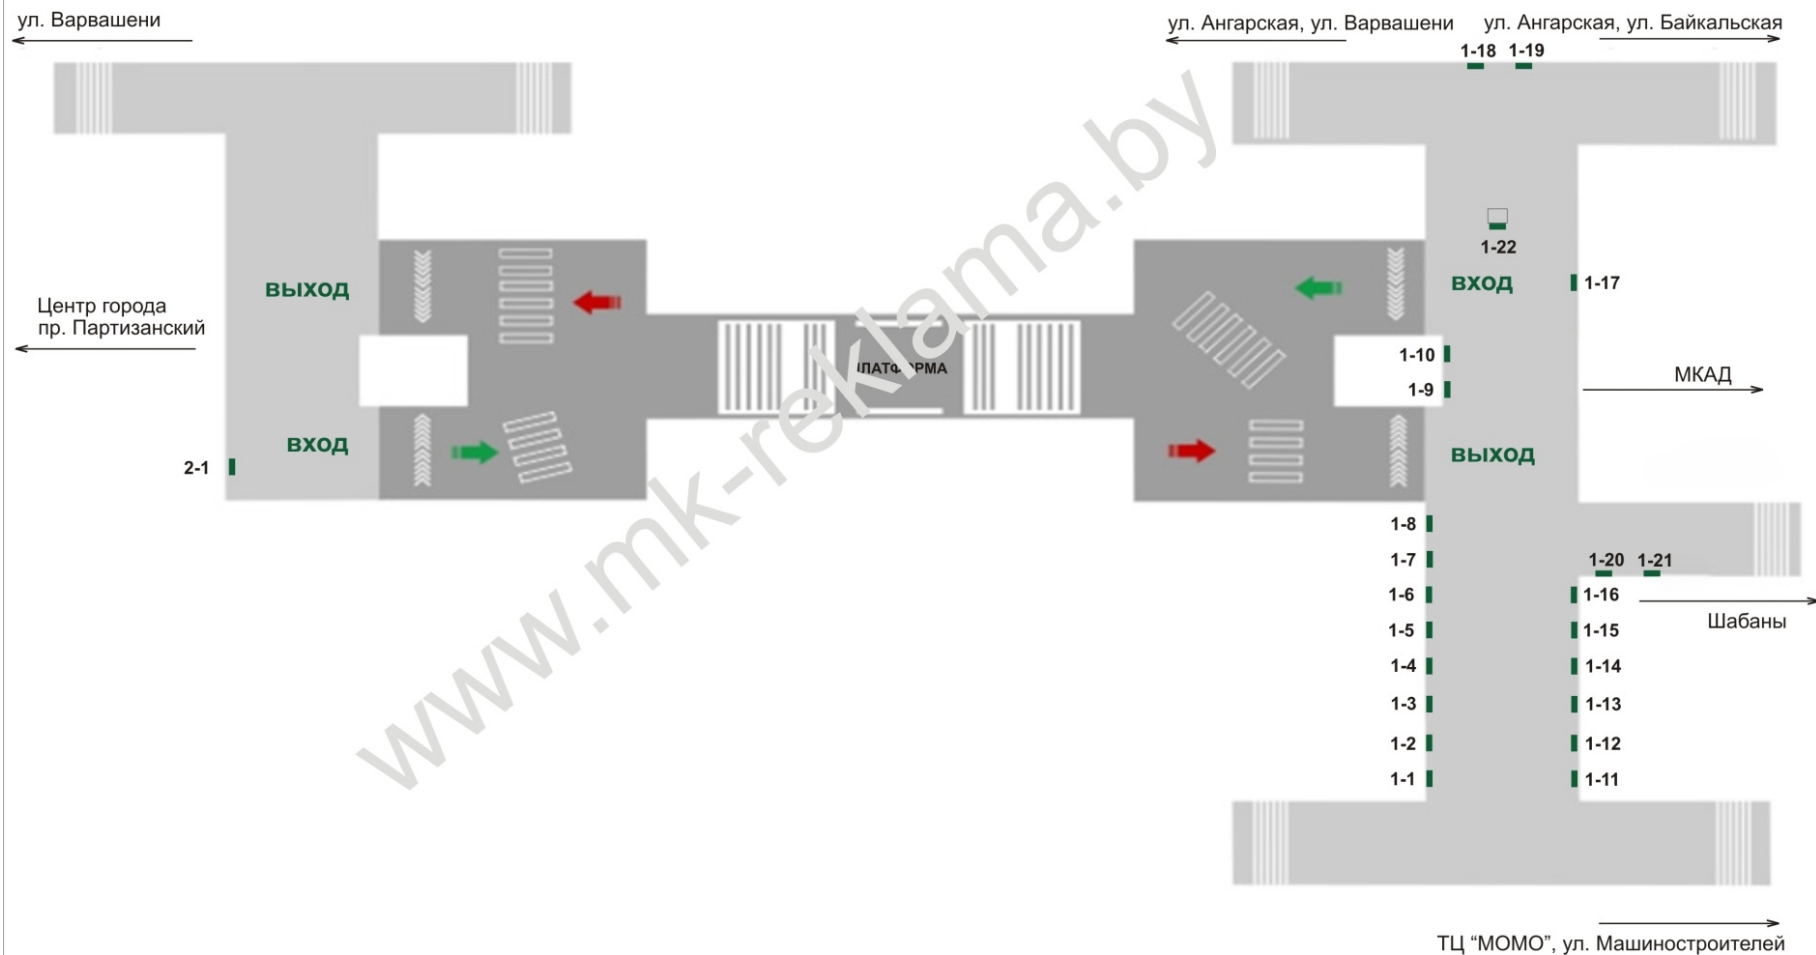

СТАНЦИЯ МЕТРО «МОГИЛЁВСКАЯ»

ВБ-2

СТАНЦИЯ МЕТРО «МОГИЛЕВСКАЯ»

ВБ-1

www.mk-reklama.by