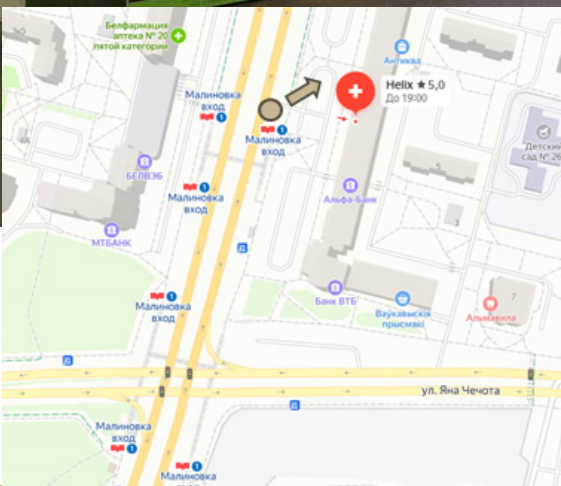

ПОДЗЕМНЫЙ ПЕРЕХОД К СТАНЦИИ МЕТРО «МАЛИНОВКА». ВХОД СО СТОРОНЫ УЛ. ГЕДРОЙЦА.

Место: 2-14.
Световая панель.

Размер: 1,5 м x 1,275 м.

Стоимость аренды:
440 руб. + НДС /месяц