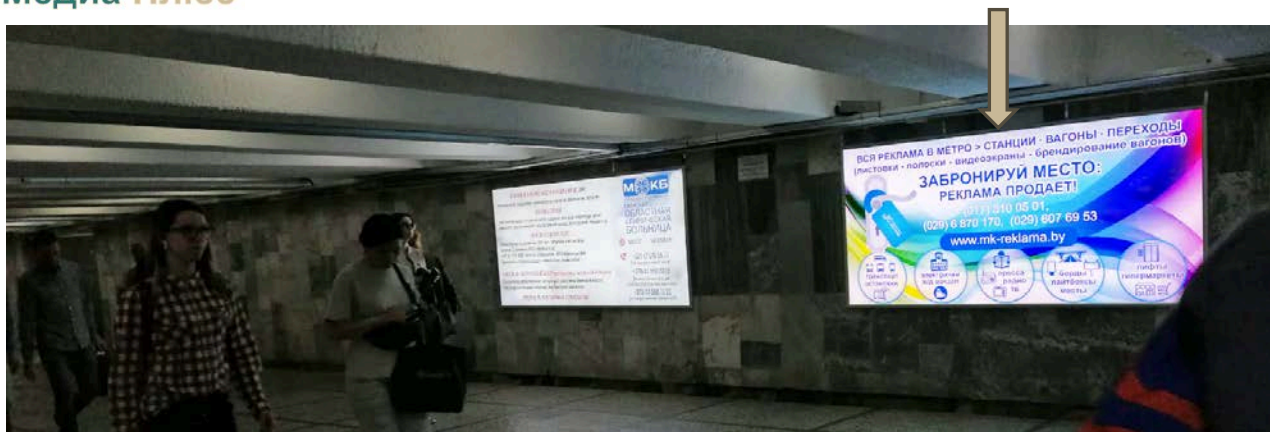

ПОДЗЕМНЫЙ ПЕРЕХОД К СТАНЦИИ МЕТРО «ПЛОЩАДЬ ЯКУБА КОЛАСА». ВЫХОД К КОМАРОВСКОМУ РЫНКУ, ТЦ «ИМПУЛЬС», ТЦ «СИЛУЭТ», «БСБ БАНК», УЛ. Я. КОЛАСА, ПРОСП. НЕЗАВИСИМОСТИ

**Место: 3.
Световая панель.**

Размер: 2,5 м х 1,25 м.

**Стоимость аренды:
450 руб. + НДС /месяц.**