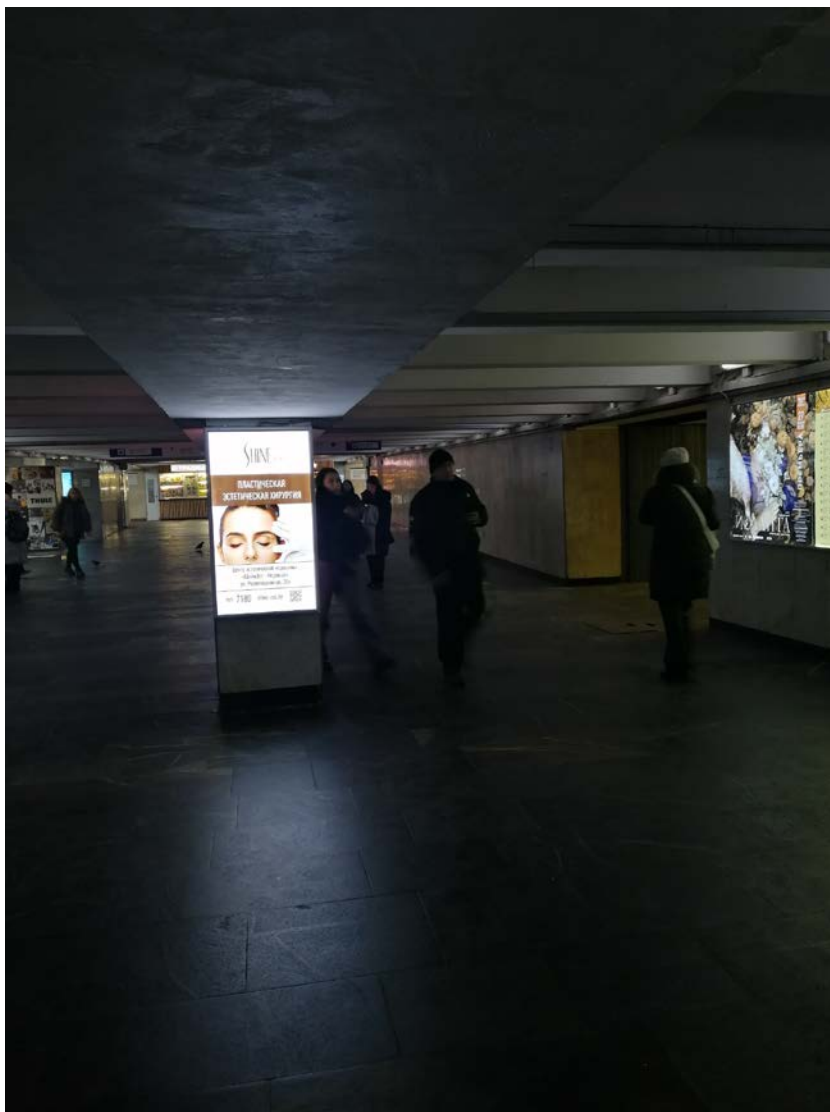

**ПОДЗЕМНЫЙ ПЕРЕХОД К СТАНЦИИ МЕТРО «ПЛОЩАДЬ ЛЕНИНА». ВЫХОД /ВХОД К ЖД ВОКЗАЛУ,
БГУ, УЛ. ЛЕНИНГРАДСКАЯ**

Место: **К7.**
Световая панель.

Размер: **0,7 м х 1,25 м.**

Стоимость аренды:
490 руб. + НДС /месяц.