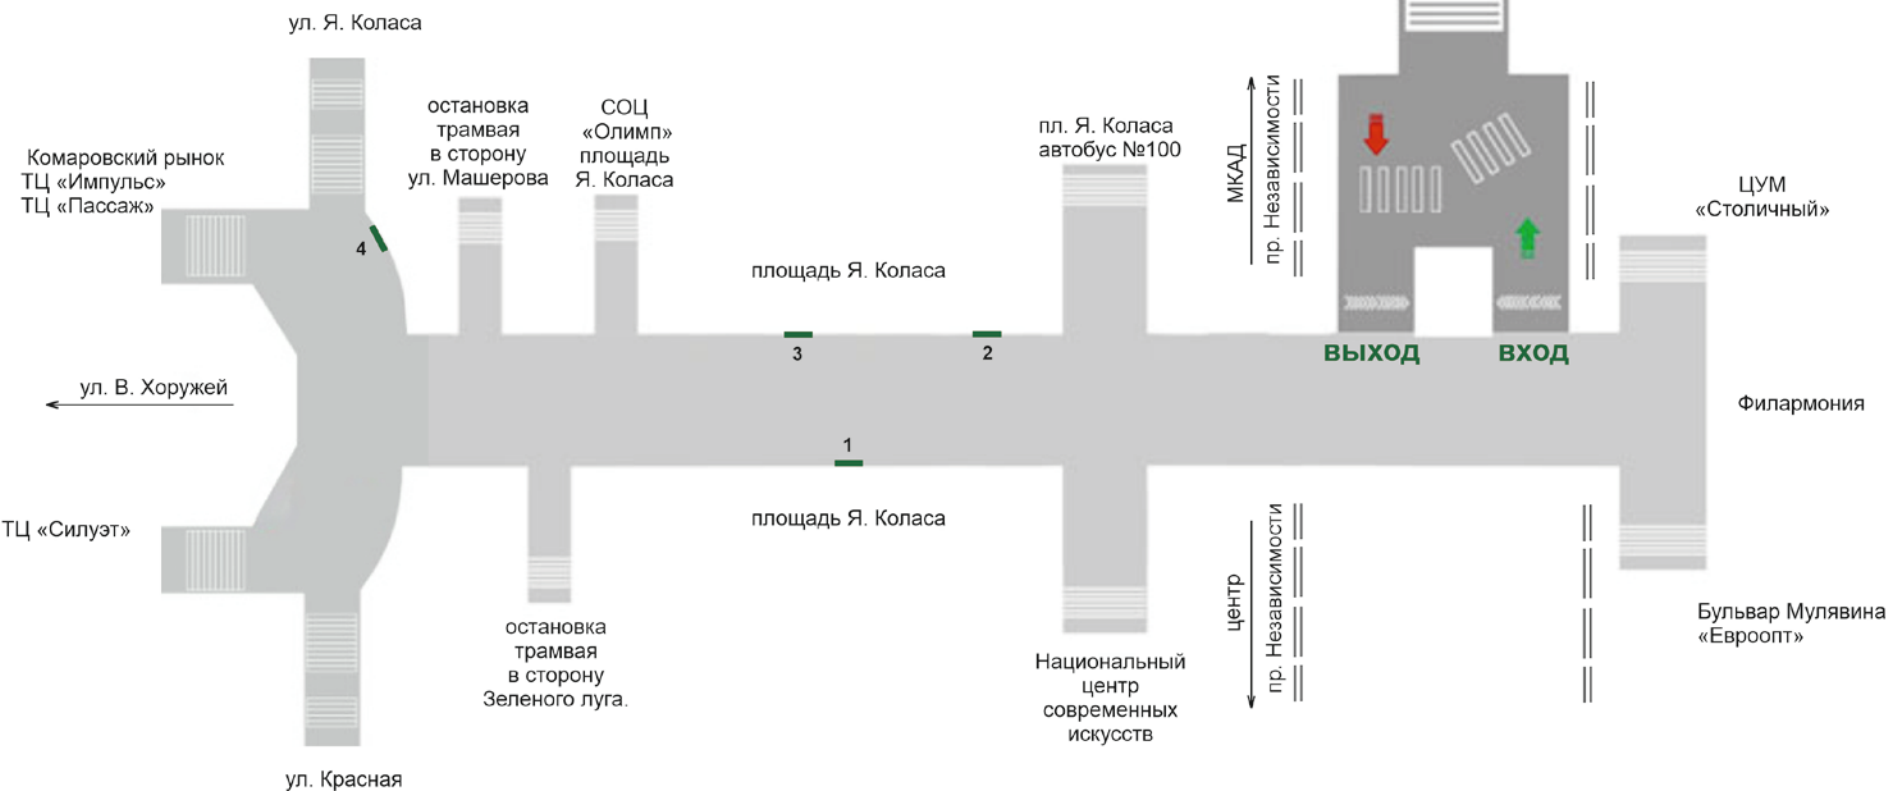

СТАНЦИЯ МЕТРО «ПЛОЩАДЬ ЯКУБА КОЛАСА»

СТАНЦИЯ МЕТРО «ПЛ. ЯКУБА КОЛАСА»