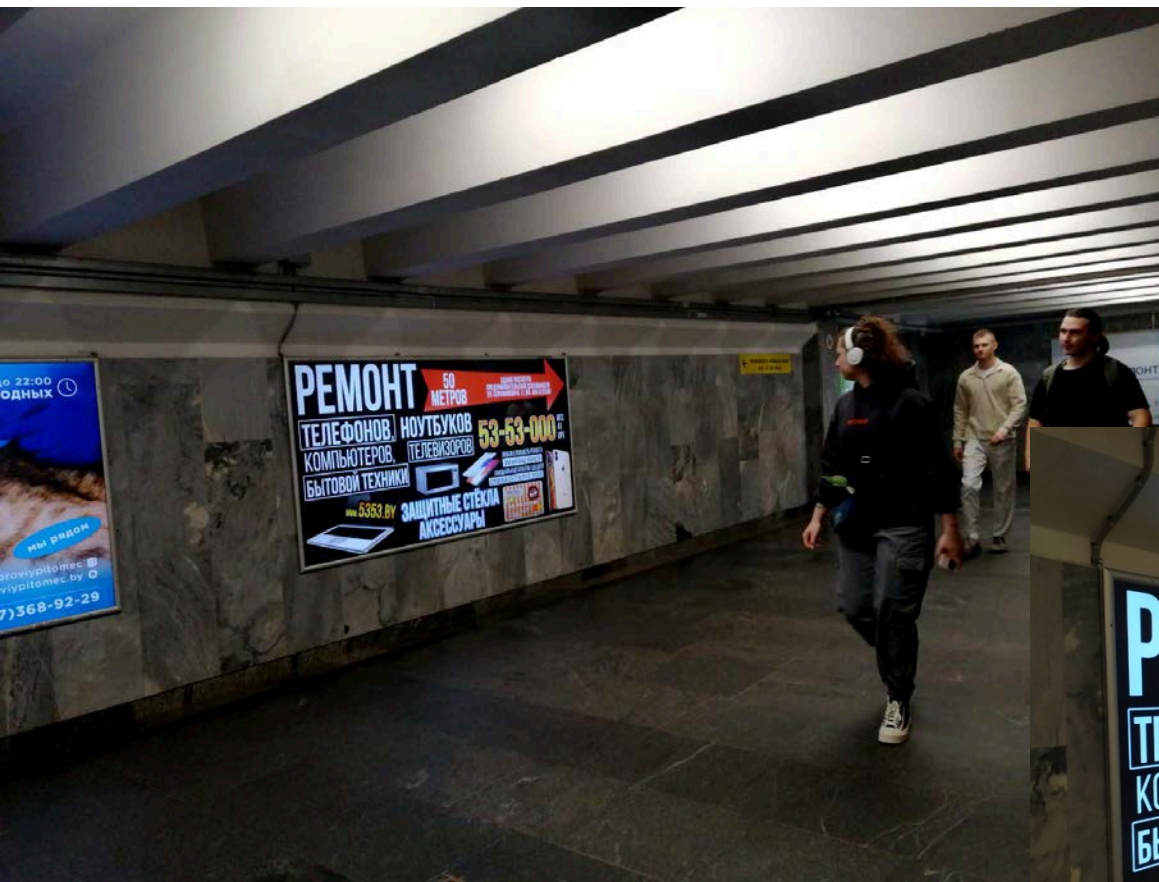

# СТАНЦИЯ МЕТРО «ПРОЛЕТАРСКАЯ»

**ВБ-2**

## СТАНЦИЯ МЕТРО «ПРОЛЕТАРСКАЯ»

**ВБ-1**

## ПОДЗЕМНЫЙ ПЕРЕХОД К СТАНЦИИ МЕТРО «ПРОЛЕТАРСКАЯ».

Место: 1-5.

Световая панель.

Размер: 2,5 м x 1,25 м.

Стоимость аренды:  
460 руб. + НДС /месяц