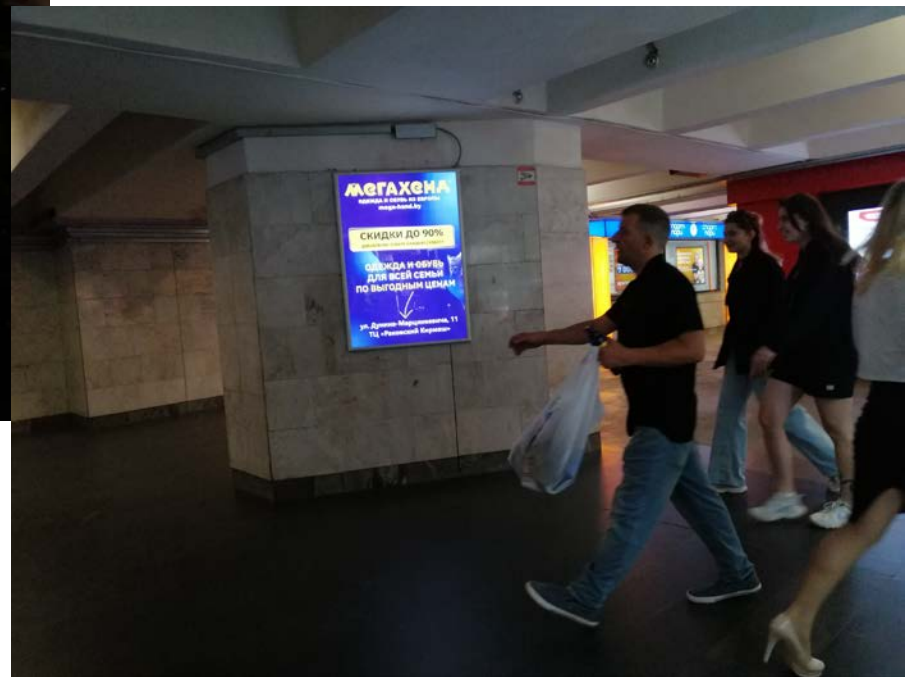

# СТАНЦИЯ МЕТРО «ПУШКИНСКАЯ»

ВБ-2

СТАНЦИЯ МЕТРО «ПУШКИНСКАЯ»

ВБ-1

## ПОДЗЕМНЫЙ ПЕРЕХОД К СТАНЦИИ МЕТРО «ПУШКИНСКАЯ». ВЫХОД/ВХОД К РЕСТОРАНУ «МАКДОНАЛЬДС».

Место: 2-3-1.

Световая панель.

Размер: 0,89 м x 1,25 м.

Стоимость аренды:  
440 руб. + НДС /месяц