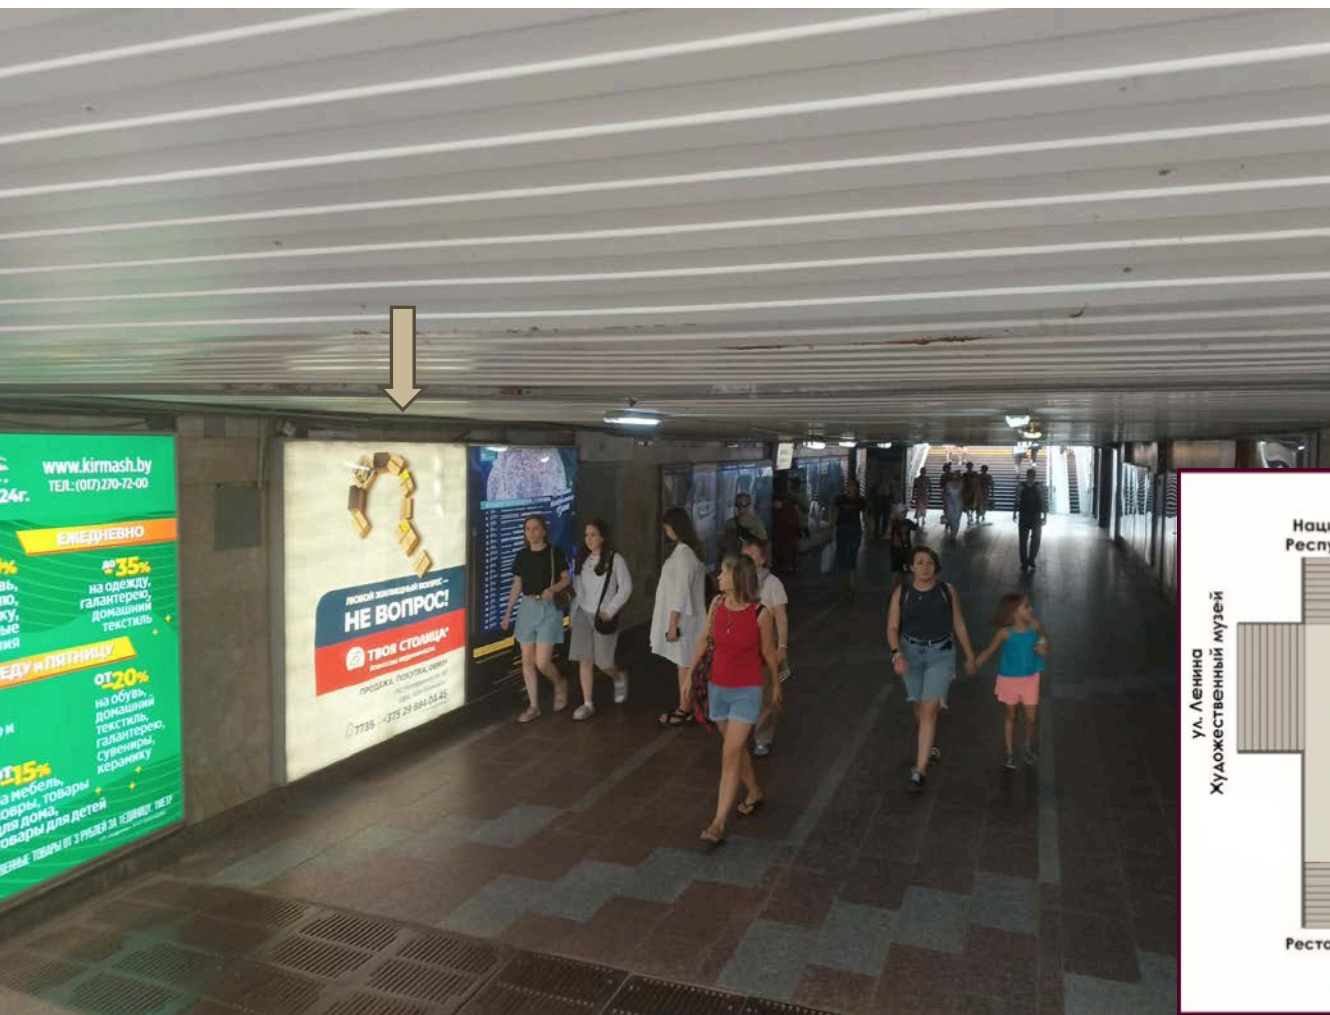

Место: 2.

**Световая панель.**

Размер: 2,5 м x 1,25 м.

Стоимость аренды:

**960 руб. + НДС/месяц**

**ПОДЗЕМНЫЙ ПЕРЕХОД К СТАНЦИИ МЕТРО «ПЛОЩАДЬ ЛЕНИНА». ВЫХОД /ВХОД К ЖД ВОКЗАЛУ,  
БГУ, УЛ. ЛЕНИНГРАДСКАЯ**

Место: **К7.**  
**Световая панель.**

## ПОДЗЕМНЫЙ ПЕРЕХОД ПРОСП. НЕЗАВИСИМОСТИ – УЛ. ЛЕНИНА (МЕЖДУ УН-ГОМ ГУМ И РЕСТОРАНОМ МАКБАЙ)

Место: 1-1.  
**Лайтпостер.**

Размер: 1,8 м x 1,9 м.

Стоимость аренды:  
**700 руб. + НДС /месяц**

# ПОДЗЕМНЫЙ ПЕРЕХОД ПРОСП. НЕЗАВИСИМОСТИ – УЛ. ЛЕНИНА (МЕЖДУ УН-ГОМ ГУМ И РЕСТОРАНОМ МАКБАЙ).