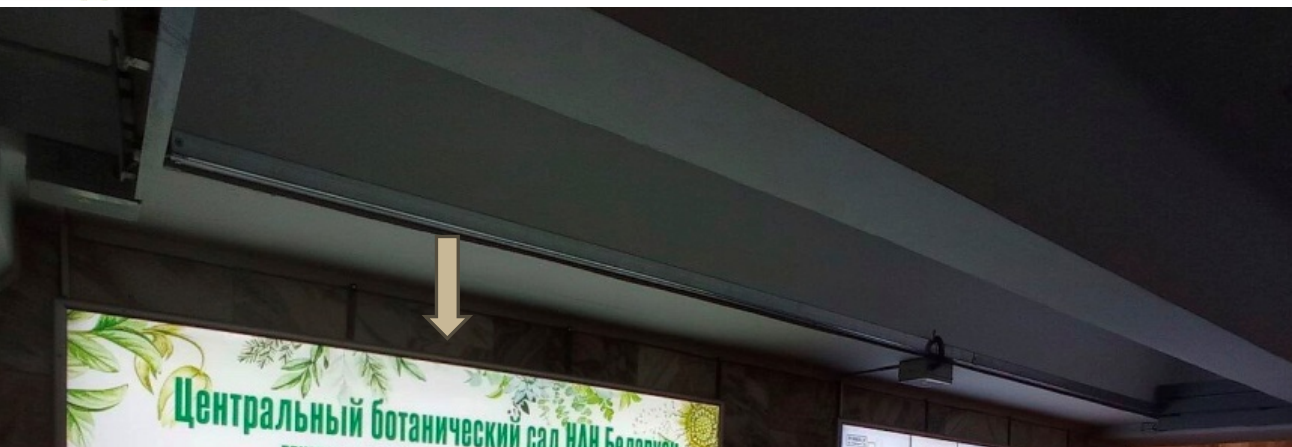

ПОДЗЕМНЫЙ ПЕРЕХОД К СТАНЦИИ МЕТРО «ПАРК ЧЕЛЮСКИНЦЕВ». ВЫХОД /ВХОД К ПАРКУ ЧЕЛЮСКИНЦЕВ (УЛ. КАЛИНИНА), БАНКУ МОСКВА-МИНСК, ПИЦЦА «ТЕМПО», «АЛАТАН-ТУР».

Место: 1-4.

Световая панель.

Размер: 2,25 м x 1,2 м.

Стоимость аренды:
495 руб. + НДС /месяц.

Центральный ботанический сад НАН Беларуси
приглашает приобрести саженцы ягодных и декоративных растений

- голубики высокорослой (сорта);
- жимолости плодовой (сорта);
- клюквы крупноплодной (сорта);
- многолетних цветочно-декоративных культур;
- декоративных лиственных и хвойных деревьев и кустарников.
- комнатные растения;
- кашпо, горшки;
- сувениры;

ТАКЖЕ ПРЕДЛАГАЕМ РАЗРАБОТКУ ДИЗАЙН-ПРОЕКТОВ ПО ОЗЕЛЕНЕНИЮ ТЕРРИТОРИЙ И УЧАСТКОВ

г. Минск, ул. Сурганова, 28
тел./факс: +375-17-284-15-98; тел.: +375-44-599-22-13

1952

FORMODEL.BY
ИНТЕРЬЕРНЫЕ ДИЗАЙН-ПРОЕКТЫ

ска 616-25-99
355-45-42