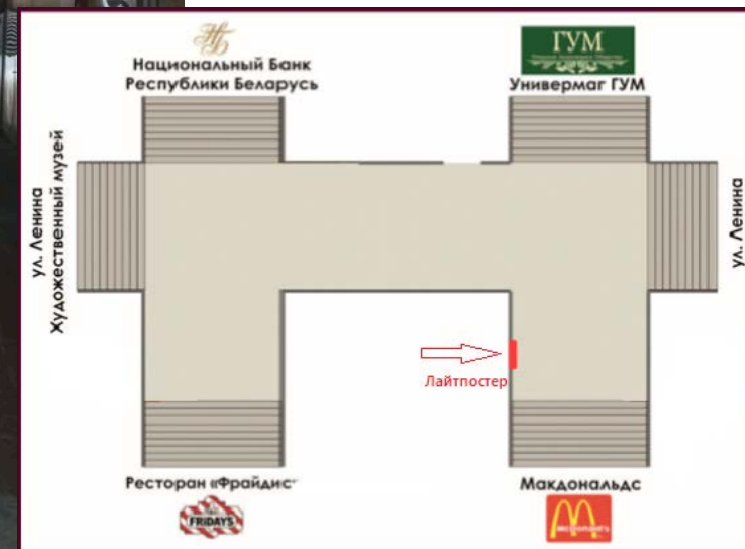

Место: 2.

**Световая панель.**

Размер: 2,5 м x 1,25 м.

Стоимость аренды:

**960 руб. + НДС/месяц**

**ПОДЗЕМНЫЙ ПЕРЕХОД К СТАНЦИИ МЕТРО «ПЛОЩАДЬ ЛЕНИНА». ВЫХОД /ВХОД К ЖД ВОКЗАЛУ,  
БГУ, УЛ. ЛЕНИНГРАДСКАЯ**

Место: **К7.**  
**Световая панель.**

## ПОДЗЕМНЫЙ ПЕРЕХОД ПРОСП. НЕЗАВИСИМОСТИ – УЛ. ЛЕНИНА (МЕЖДУ УН-ГОМ ГУМ И РЕСТОРАНОМ МАКБАЙ)

Место: 1-1.  
**Лайтпостер.**

Размер: 1,8 м x 1,9 м.

Стоимость аренды:  
**700 руб. + НДС /месяц**