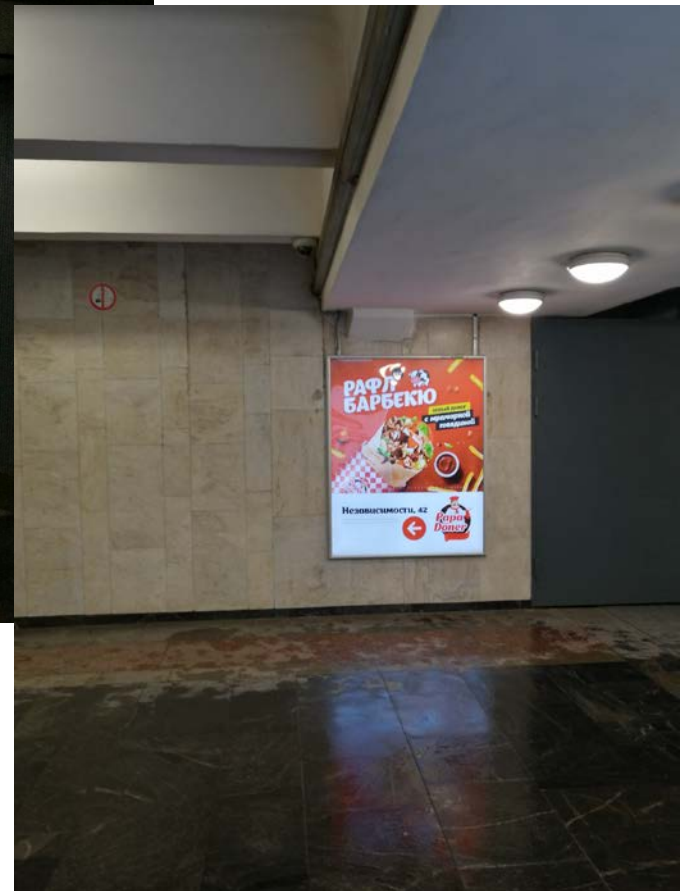

**ПОДЗЕМНЫЙ ПЕРЕХОД К СТАНЦИИ МЕТРО «ПЛОЩАДЬ ПОБЕДЫ». ВЫХОД/ВХОД В СТОРОНУ
УЛ. КРАСНАЯ, НА УЛ. КОЗЛОВА (М-Н «ОКЕАН»).**
СВОБОДНО.