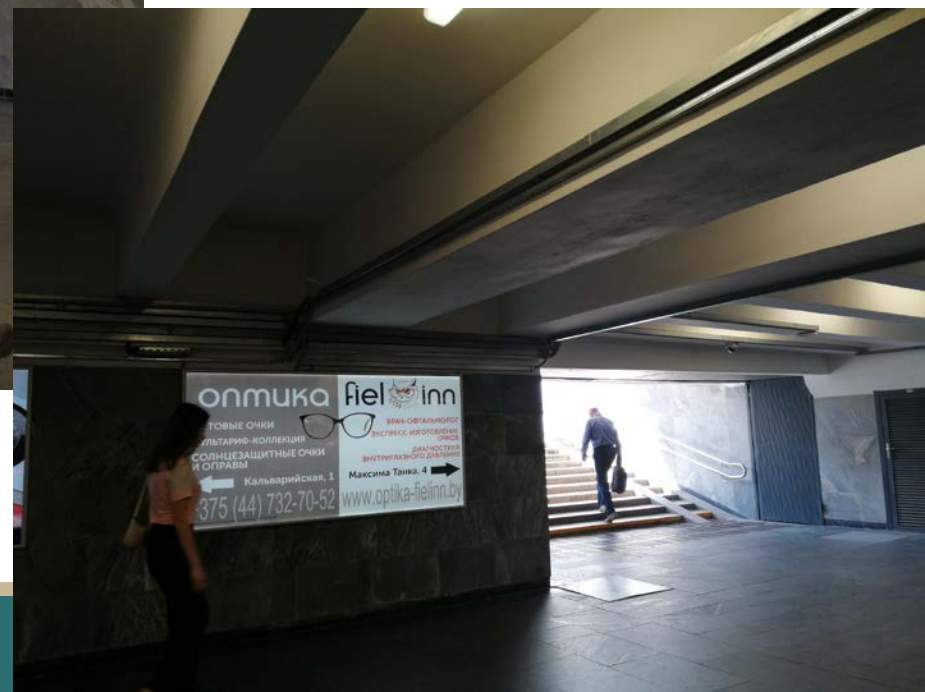

**ПОДЗЕМНЫЙ ПЕРЕХОД К СТАНЦИИ МЕТРО «ФРУНЗЕНСКАЯ». ВЫХОД /ВХОД К МАГ. «ВИТАЛЮР»,
К «СБЕР-БАНКУ», К РЕСТ. «МАКДОНАЛДС», К «СИНЭВО», К УЛ. КАЛЬВАРИЙСКАЯ**

Место: 1-3.

Световая панель.

Размер: 2,5 м х 1,25 м.

Стоимость аренды:
660 руб. + НДС /месяц