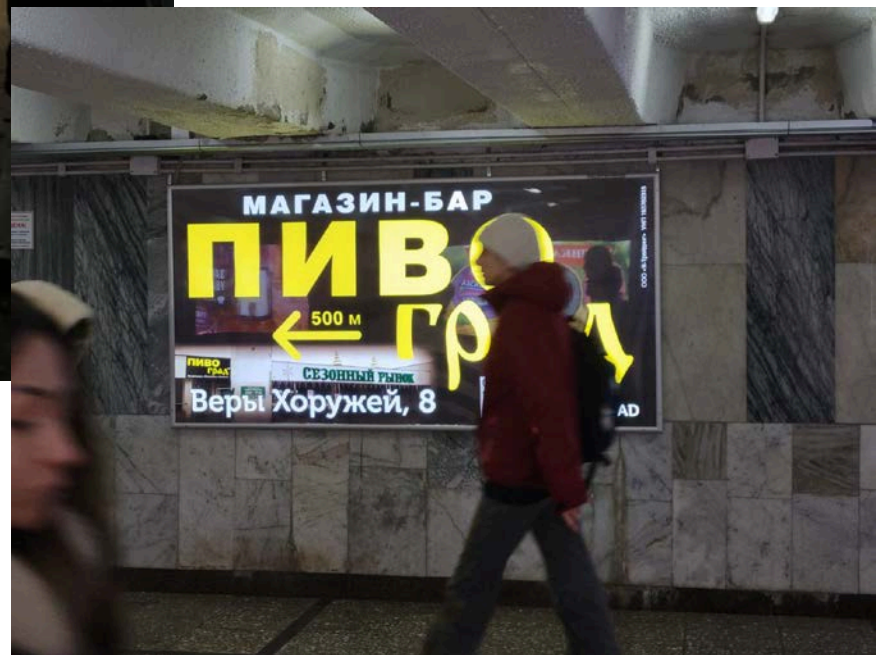

ПОДЗЕМНЫЙ ПЕРЕХОД К СТАНЦИИ МЕТРО «ПЛОЩАДЬ ЯКУБА КОЛАСА». ВЫХОД К КОМАРОВСКОМУ РЫНКУ, ТЦ «ИМПУЛЬС», ТЦ «СИЛУЭТ», «БСБ БАНК», УЛ. Я. КОЛАСА, ПРОСП. НЕЗАВИСИМОСТИ

Место: 2.
Световая панель.

Размер: 2,5 м х 1,25 м.

Стоимость аренды:
450 руб. + НДС /месяц.