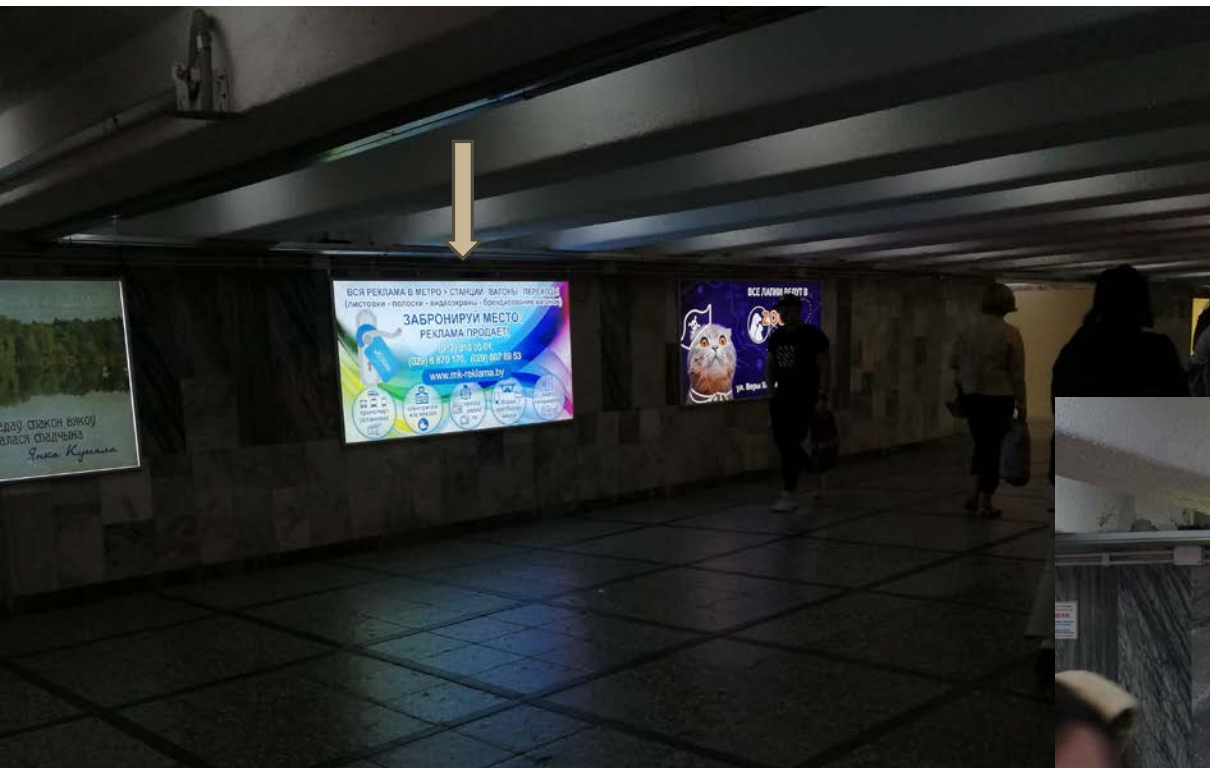

ПОДЗЕМНЫЙ ПЕРЕХОД К СТАНЦИИ МЕТРО «ПЛОЩАДЬ ЯКУБА КОЛАСА». ВЫХОД К КОМАРОВСКОМУ РЫНКУ, ТЦ «ИМПУЛЬС», ТЦ «СИЛУЭТ», «БСБ БАНК», УЛ. Я. КОЛАСА, ПРОСП. НЕЗАВИСИМОСТИ

Место: 2.
Световая панель.

Размер: 2,5 м х 1,25 м.

Стоимость аренды:
450 руб. + НДС /месяц.