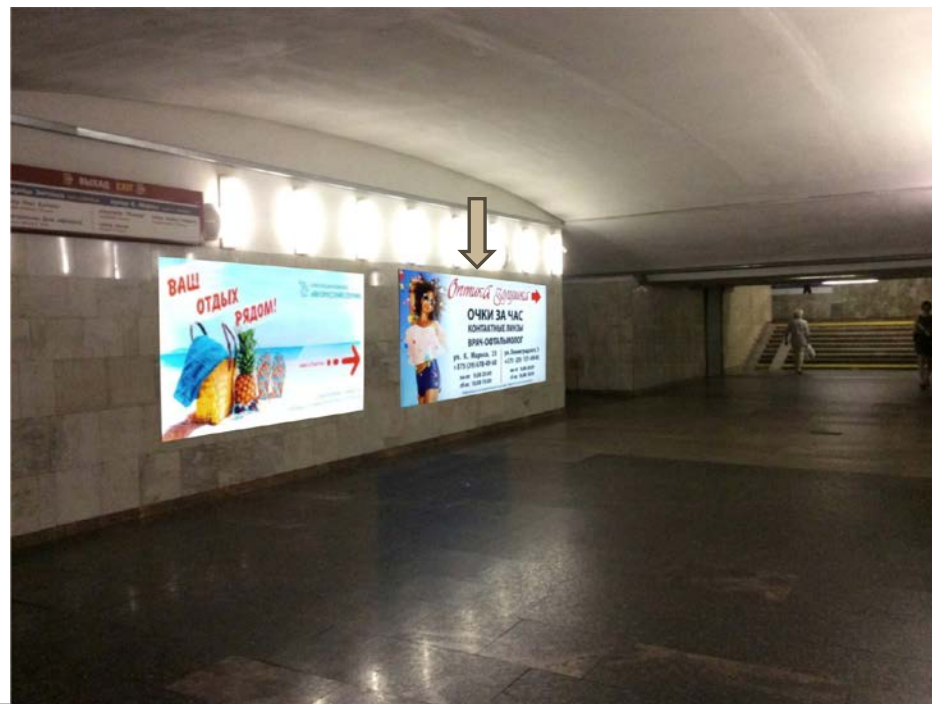

## ПОДЗЕМНЫЙ ПЕРЕХОД К СТАНЦИИ МЕТРО «КУПАЛОВСКАЯ».

## ПОДЗЕМНЫЙ ПЕРЕХОД К СТАНЦИИ МЕТРО «КУПАЛОВСКАЯ». ВЫХОД /ВХОД К УЛИЦЕ КАРЛА МАРКСА.

Место: 1-1.

Световая панель.

Размер: 2,5 м x 1,25 м.

Стоимость аренды:

570 руб. + НДС /месяц