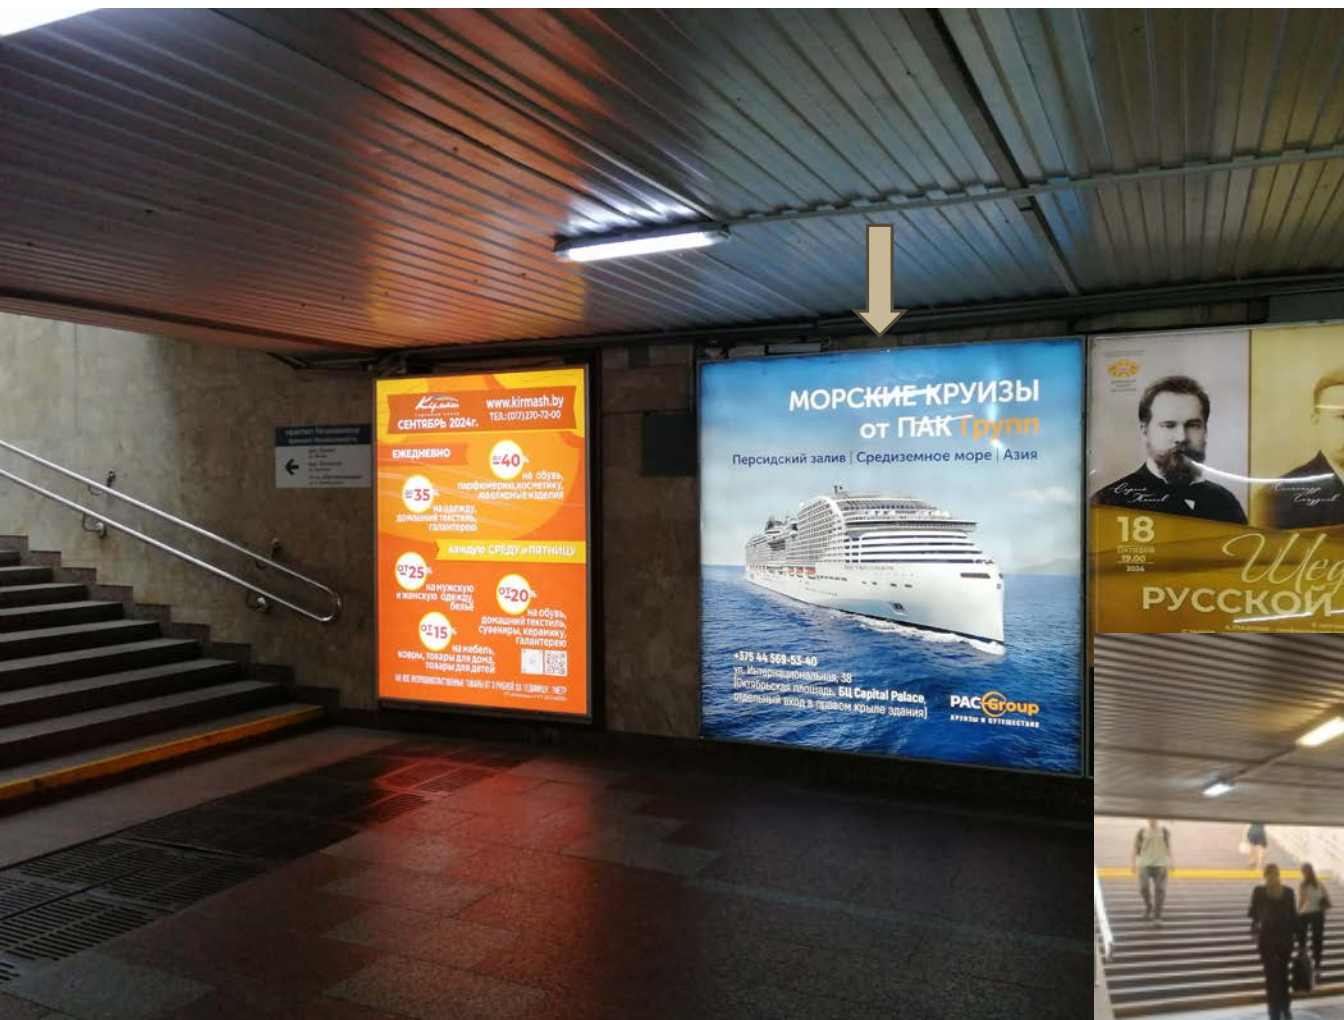

## ПОДЗЕМНЫЙ ПЕРЕХОД ПРОСП. НЕЗАВИСИМОСТИ – УЛ. ЛЕНИНА (МЕЖДУ УН-ГОМ ГУМ И РЕСТОРАНОМ МАКБАЙ)

Место: 1-1.  
**Лайтпостер.**

Размер: 1,8 м x 1,9 м.

Стоимость аренды:  
**700 руб. + НДС /месяц**

# ПОДЗЕМНЫЙ ПЕРЕХОД ПРОСП. НЕЗАВИСИМОСТИ – УЛ. ЛЕНИНА (МЕЖДУ УН-ГОМ ГУМ И РЕСТОРАНОМ МАКБАЙ).