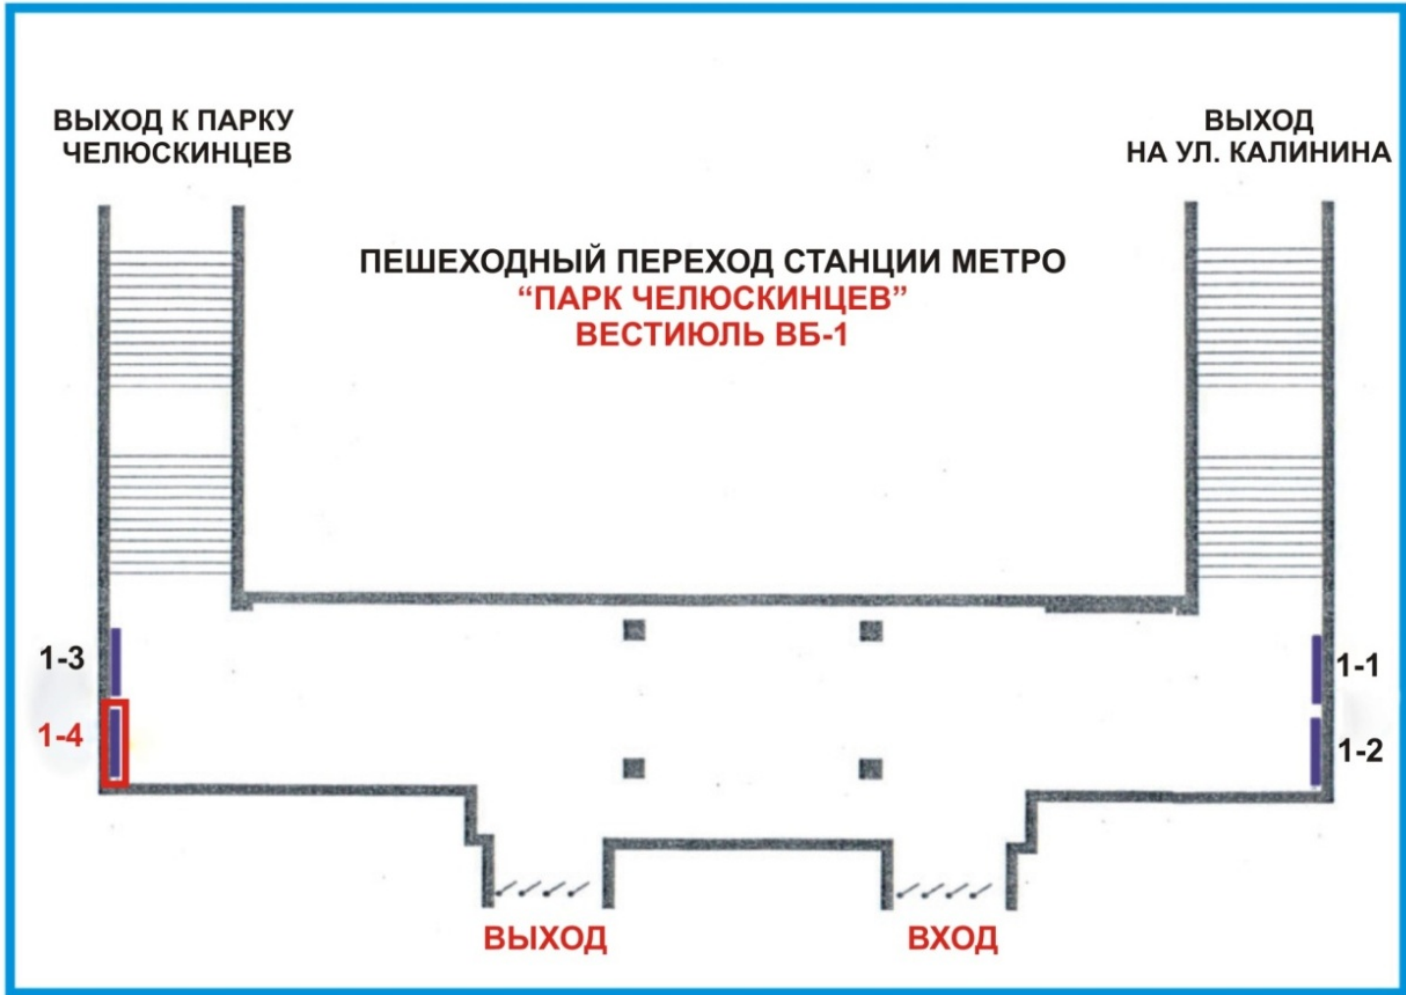

ПОДЗЕМНЫЙ ПЕРЕХОД К СТАНЦИИ МЕТРО «ПАРК ЧЕЛЮСКИНЦЕВ»