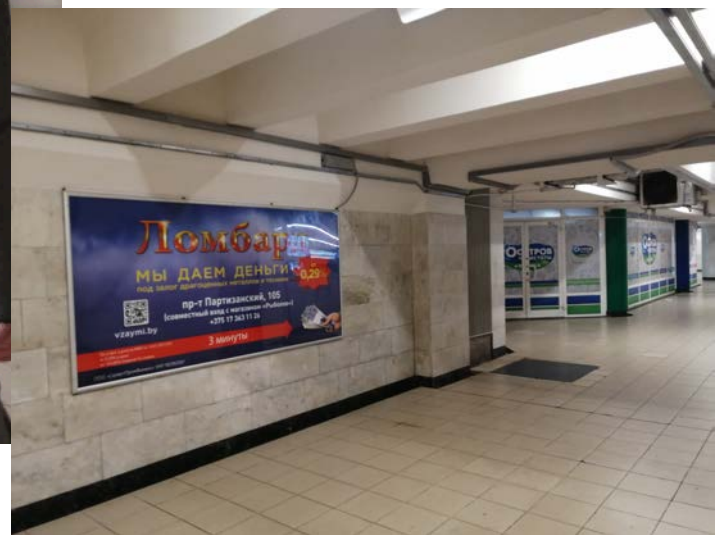

**ПОДЗЕМНЫЙ ПЕРЕХОД К СТАНЦИИ МЕТРО «АВТОЗАВОДСКАЯ».
ВЫХОД К ПРОСП. ПАРТИЗАНСКОМУ, УЛ. РАДИАЛЬНОЙ.**

**ВБ-2 Место: 2-9.
Световая панель.**

Размер: 2,5 м х 1,25 м.

**Стоимость аренды:
490 руб. + НДС /месяц**