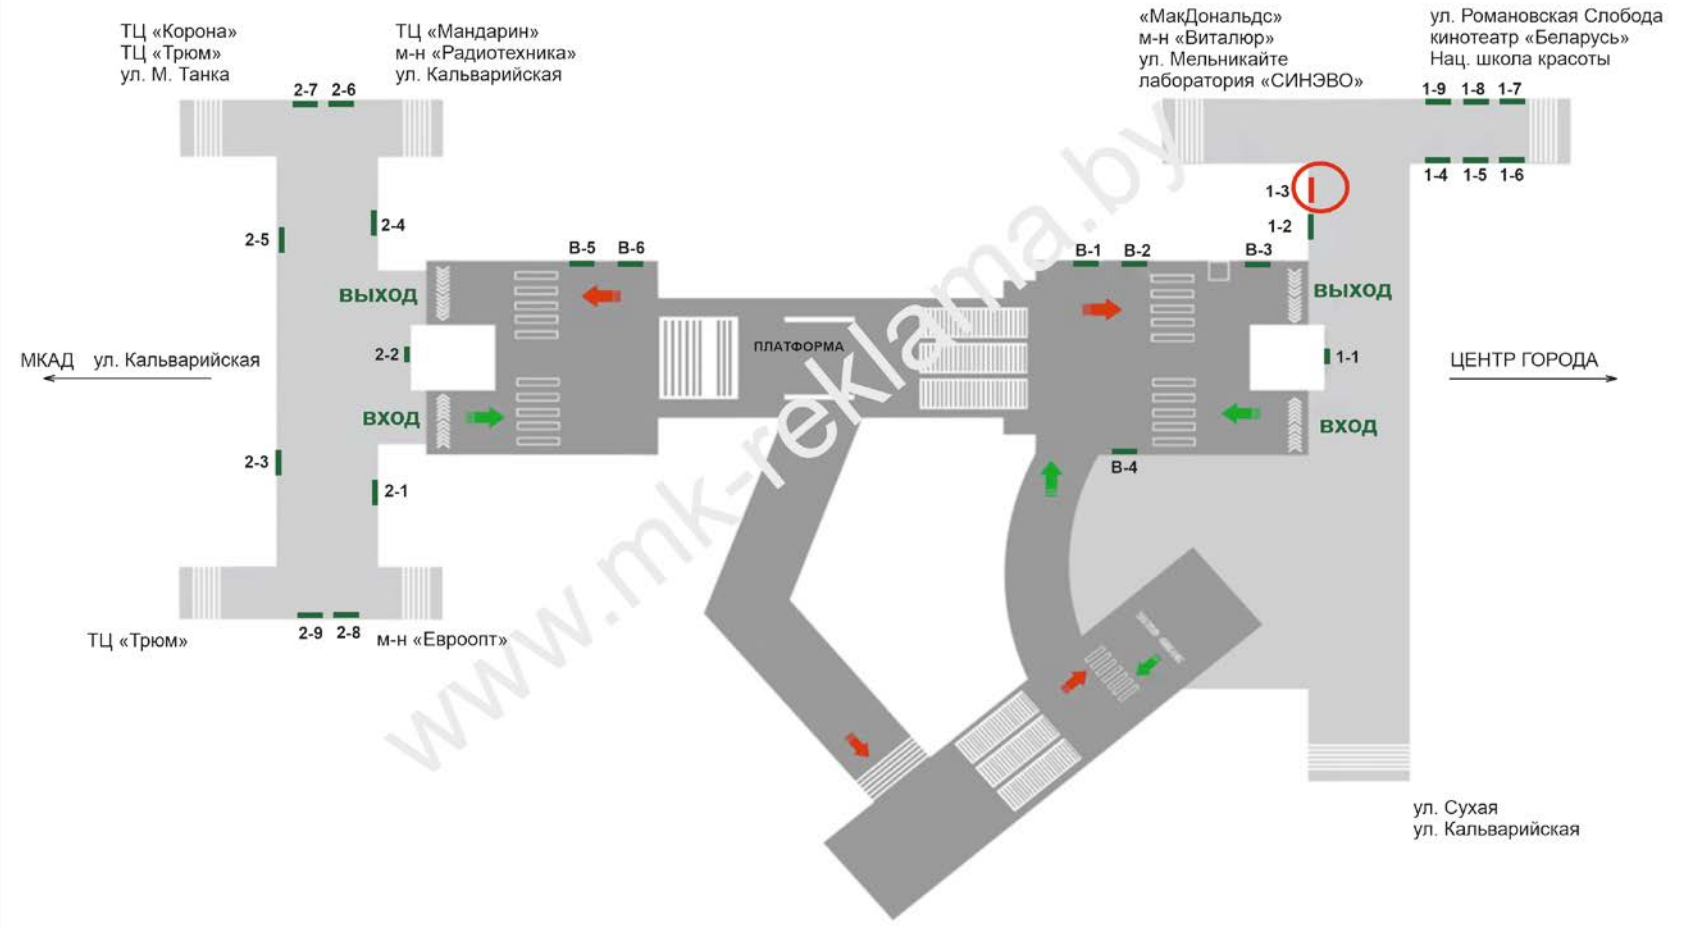

СТАНЦИЯ МЕТРО «ФРУНЗЕНСКАЯ»

ВБ-2

СТАНЦИЯ МЕТРО «ФРУНЗЕНСКАЯ»

ВБ-1

ул. Сухая
ул. Кальварийская