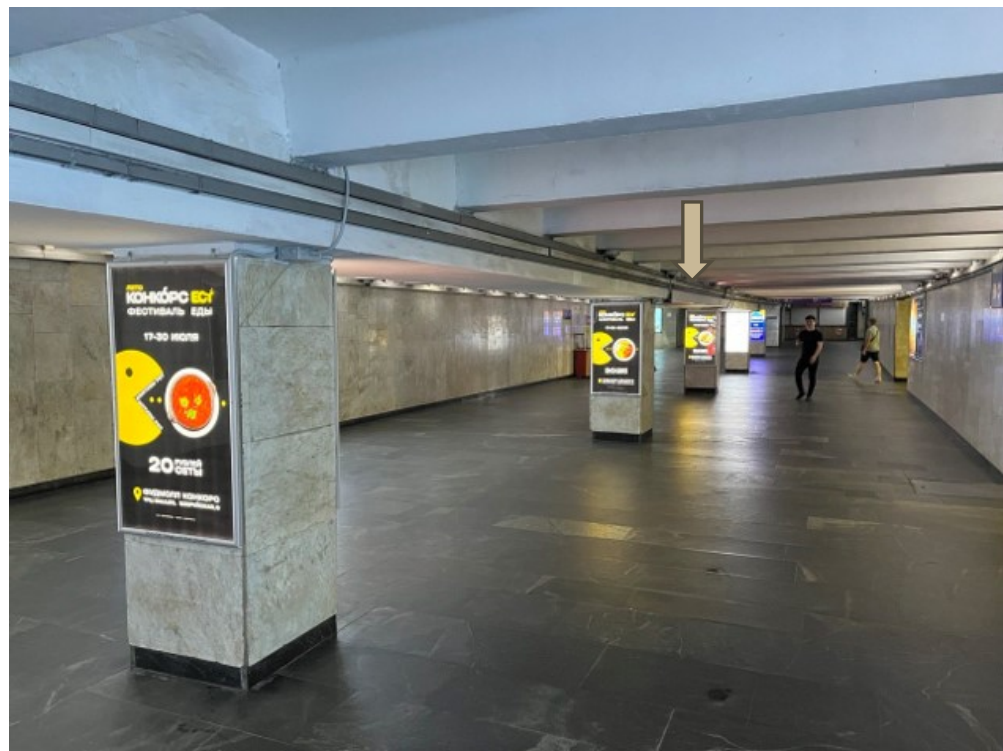

**ПОДЗЕМНЫЙ ПЕРЕХОД К СТАНЦИИ МЕТРО «ПЛОЩАДЬ ЛЕНИНА». ВЫХОД /ВХОД К ЖД ВОКЗАЛУ,
БГУ, УЛ. ЛЕНИНГРАДСКАЯ**

Место: **К7.**
Световая панель.

Размер: **0,7 м х 1,25 м.**

Стоимость аренды:
490 руб. + НДС /месяц.