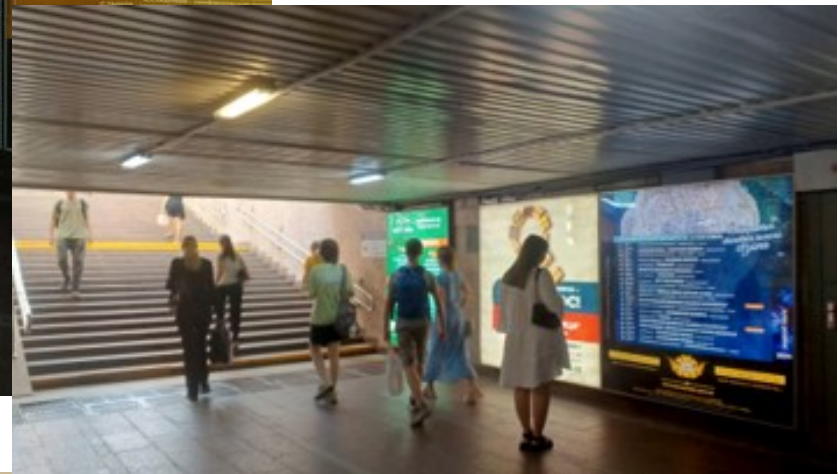

ПОДЗЕМНЫЙ ПЕРЕХОД ПРОСП. НЕЗАВИСИМОСТИ – УЛ. ЛЕНИНА (МЕЖДУ УН-ГОМ ГУМ И РЕСТОРАНОМ МАКБАЙ).