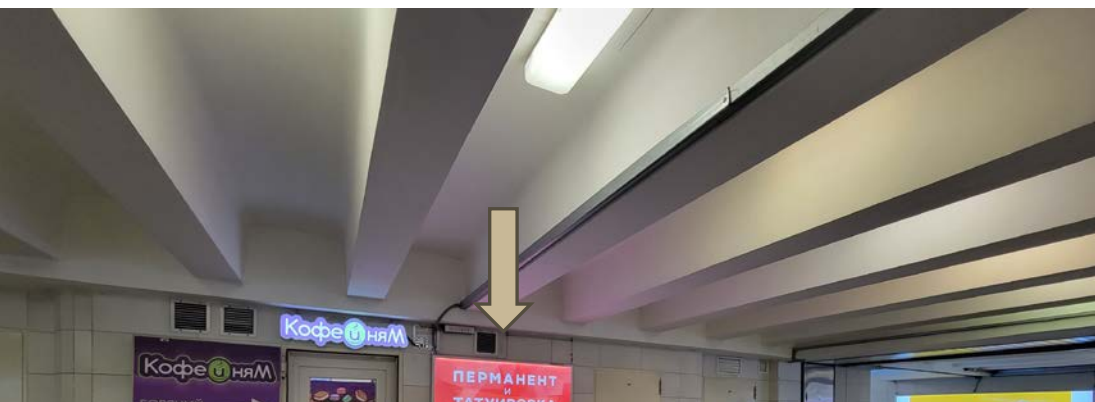

ПОДЗЕМНЫЙ ПЕРЕХОД К СТАНЦИИ МЕТРО «МАЛИНОВКА». ВХОД СО СТОРОНЫ УЛ. ГЕДРОЙЦА.

Место: 2-14.
Световая панель.

Размер: 1,5 м x 1,275 м.

Стоимость аренды:
440 руб. + НДС /месяц