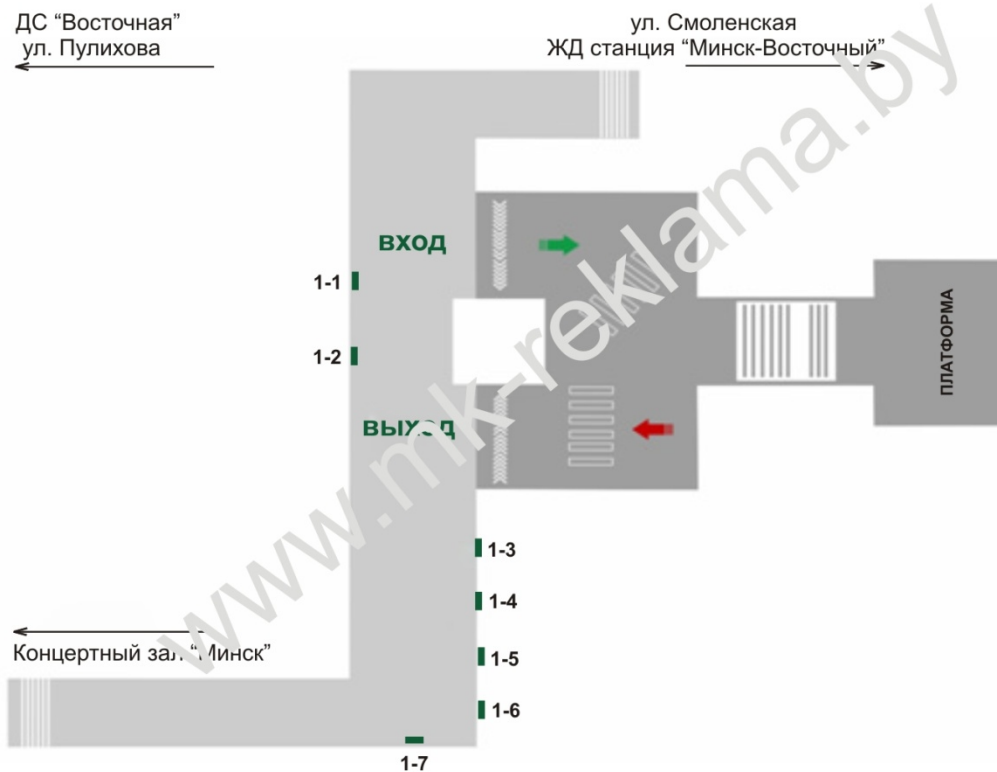

СТАНЦИЯ МЕТРО «ПРОЛЕТАРСКАЯ»

ВБ-2

СТАНЦИЯ МЕТРО «ПРОЛЕТАРСКАЯ»

ВБ-1