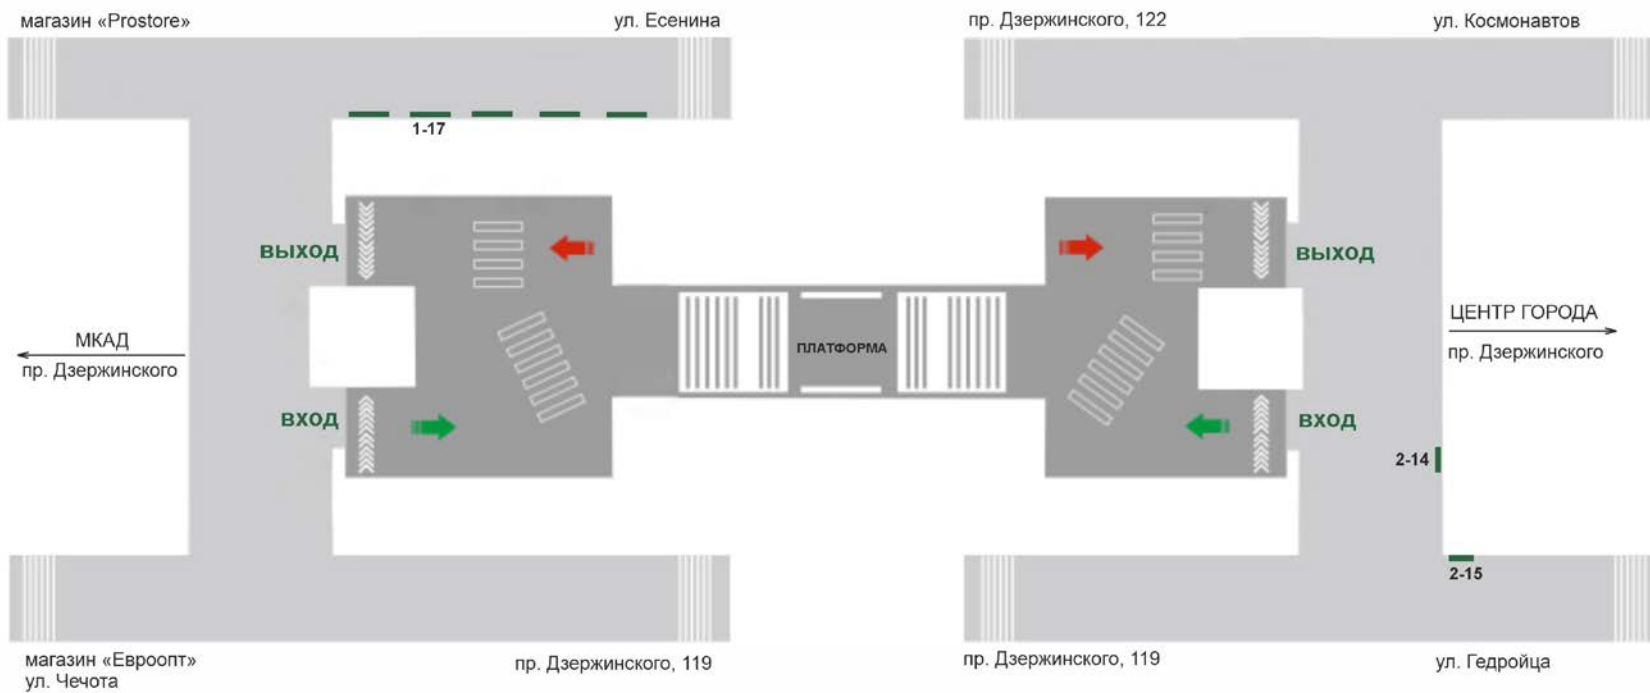

# СТАНЦИЯ МЕТРО «МАЛИНОВКА»

**ВБ-1**

**СТАНЦИЯ МЕТРО «МАЛИНОВКА»**

**ВБ-2**

**ПОДЗЕМНЫЙ ПЕРЕХОД К СТАНЦИИ МЕТРО «МАЛИНОВКА». ВЫХОД К УЛ. ЕСЕНИНА,  
ПРОСП. ДЗЕРЖИНСКОГО.**

Место: **1-17.**

**Световая панель.**