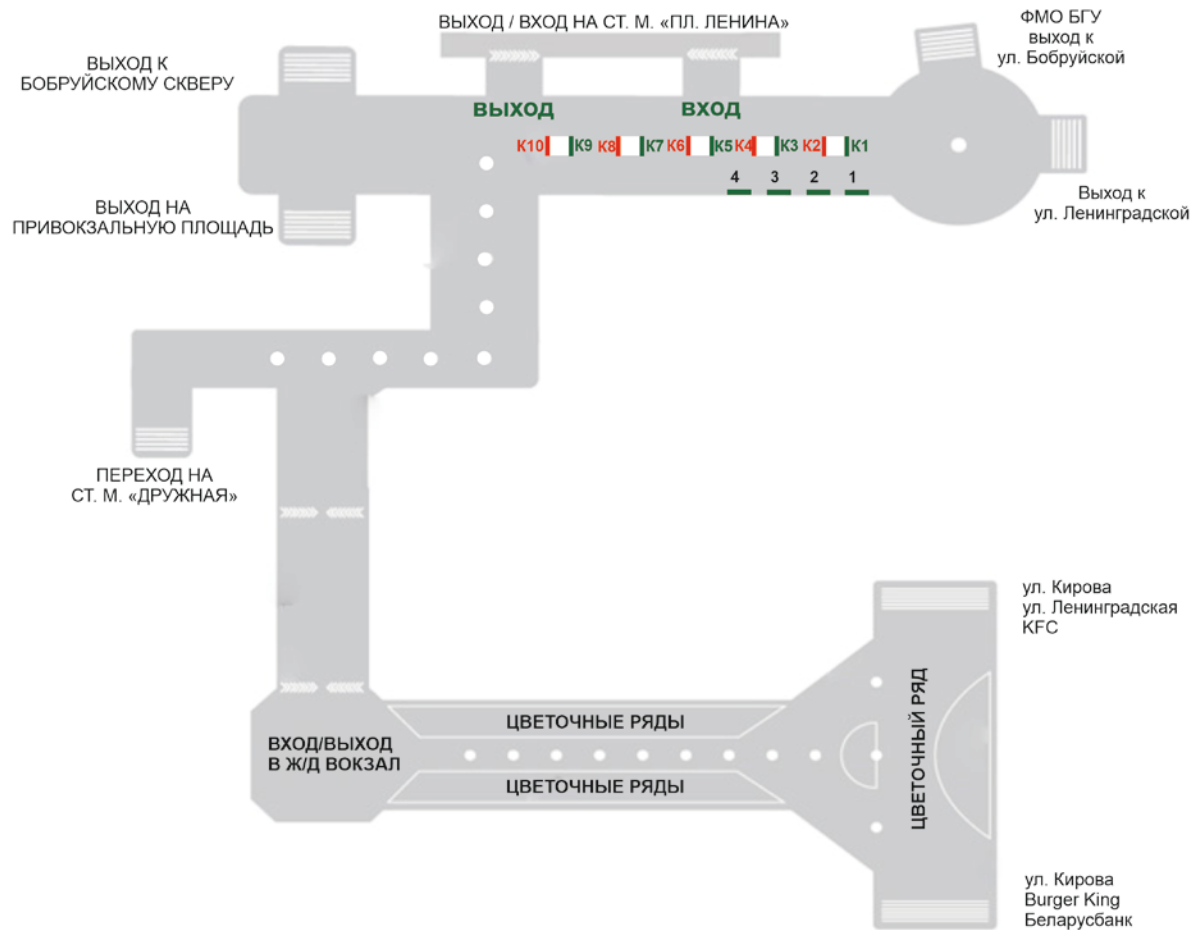

## ПОДЗЕМНЫЙ ПЕРЕХОД К СТАНЦИИ МЕТРО «МАЛИНОВКА». ВХОД СО СТОРОНЫ УЛ. ГЕДРОЙЦА.

Место: 2-14.  
Световая панель.

Размер: 1,5 м x 1,275 м.

Стоимость аренды:  
440 руб. + НДС /месяц

**ПОДЗЕМНЫЙ ПЕРЕХОД К СТАНЦИИ МЕТРО «МАЛИНОВКА». ВХОД СО СТОРОНЫ УЛ. ГЕДРОЙЦА.**

## ПОДЗЕМНЫЙ ПЕРЕХОД МЕЖДУ СТАНЦИЕЙ МЕТРО «ПЛОЩАДЬ ЛЕНИНА» И Ж/Д ВОКЗАЛОМ

**ПОДЗЕМНЫЙ ПЕРЕХОД К СТАНЦИИ МЕТРО «ПЛОЩАДЬ ЛЕНИНА». ВЫХОД /ВХОД К УЛ. ЛЕНИНГРАДСКАЯ, РЕСТ. МАКДОНАЛДС, БГУ (ФАКУЛЬТЕТ МЕЖДУНАРОДНЫХ ОТНОШЕНИЙ), МЕДИЦИНСКОМУ УНИВЕРСИТЕТУ, МАГ. «ОСТРОВ ЧИСТОТЫ И ВКУСА», ОПТИКЕ «ЗОЛУШКА», БЕЛИНВЕСТБАНКУ.**