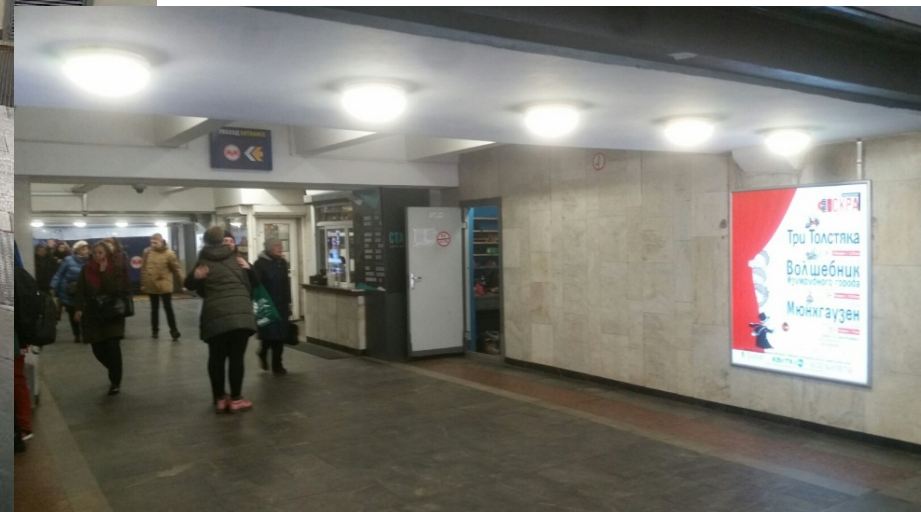

ПОДЗЕМНЫЙ ПЕРЕХОД К СТАНЦИИ МЕТРО «ПЛОЩАДЬ ПОБЕДЫ». ВЫХОД/ВХОД В СТОРОНУ УЛ. КРАСНАЯ, НА УЛ. КОЗЛОВА (М-Н «ОКЕАН»).

Место: 2-3.

Световая панель.

Размер: 1,2 м x 1,5 м.

Стоимость аренды:
590 руб. + НДС /месяц.