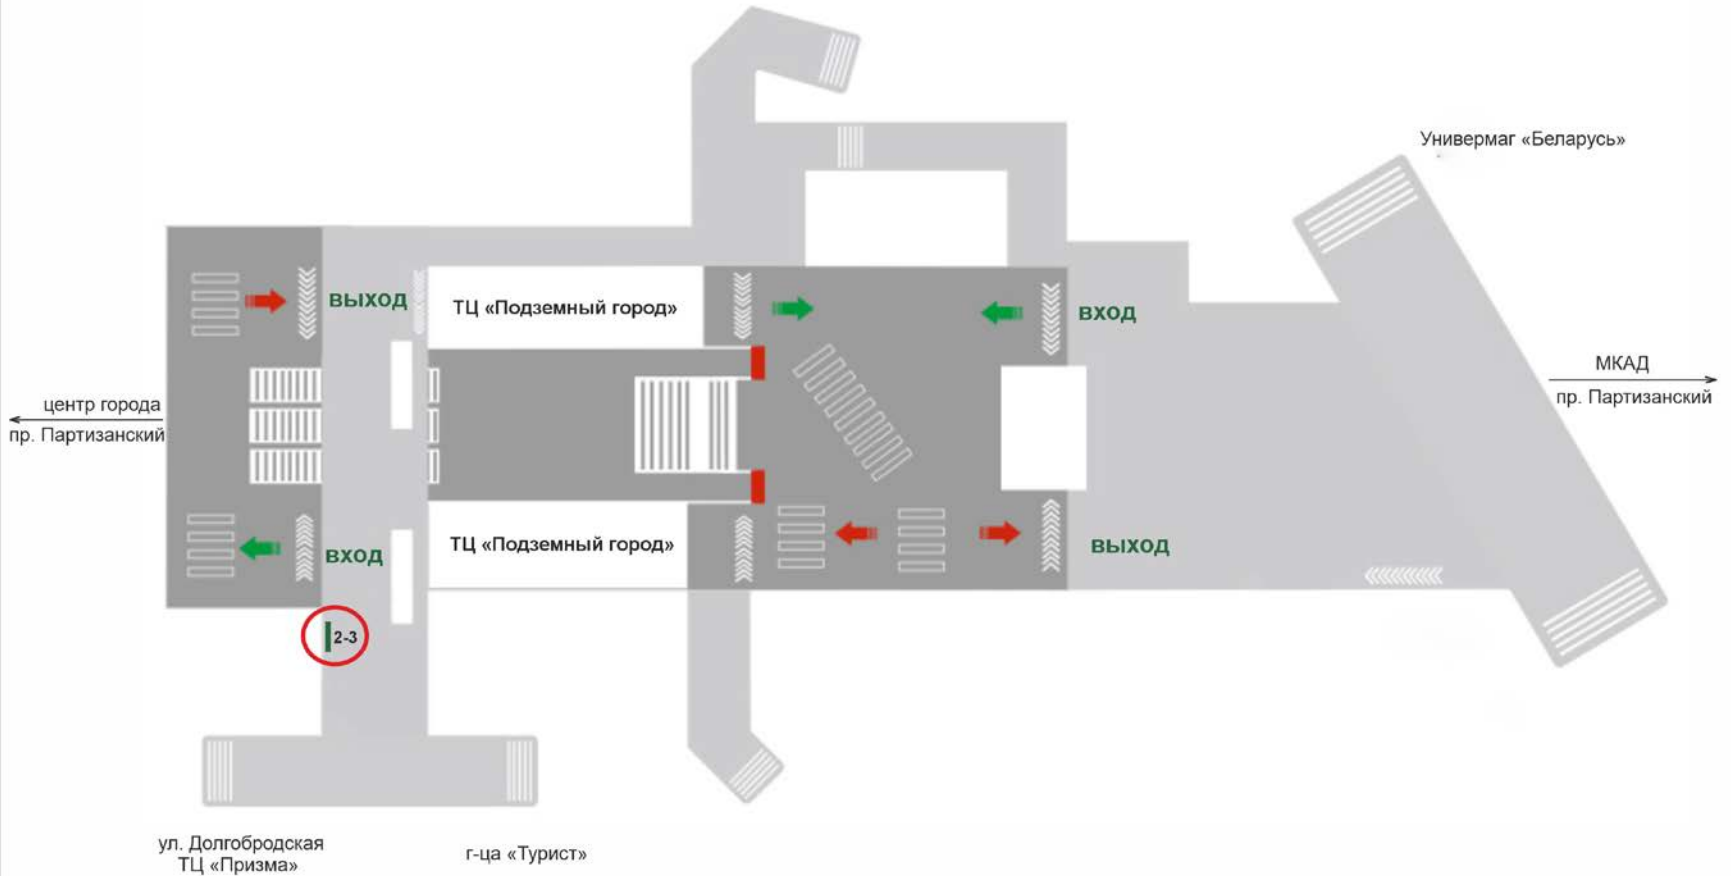

СТАНЦИЯ МЕТРО «ПАРТИЗАНСКАЯ»

ВБ-2

СТАНЦИЯ МЕТРО «ПАРТИЗАНСКАЯ»

ВБ-1