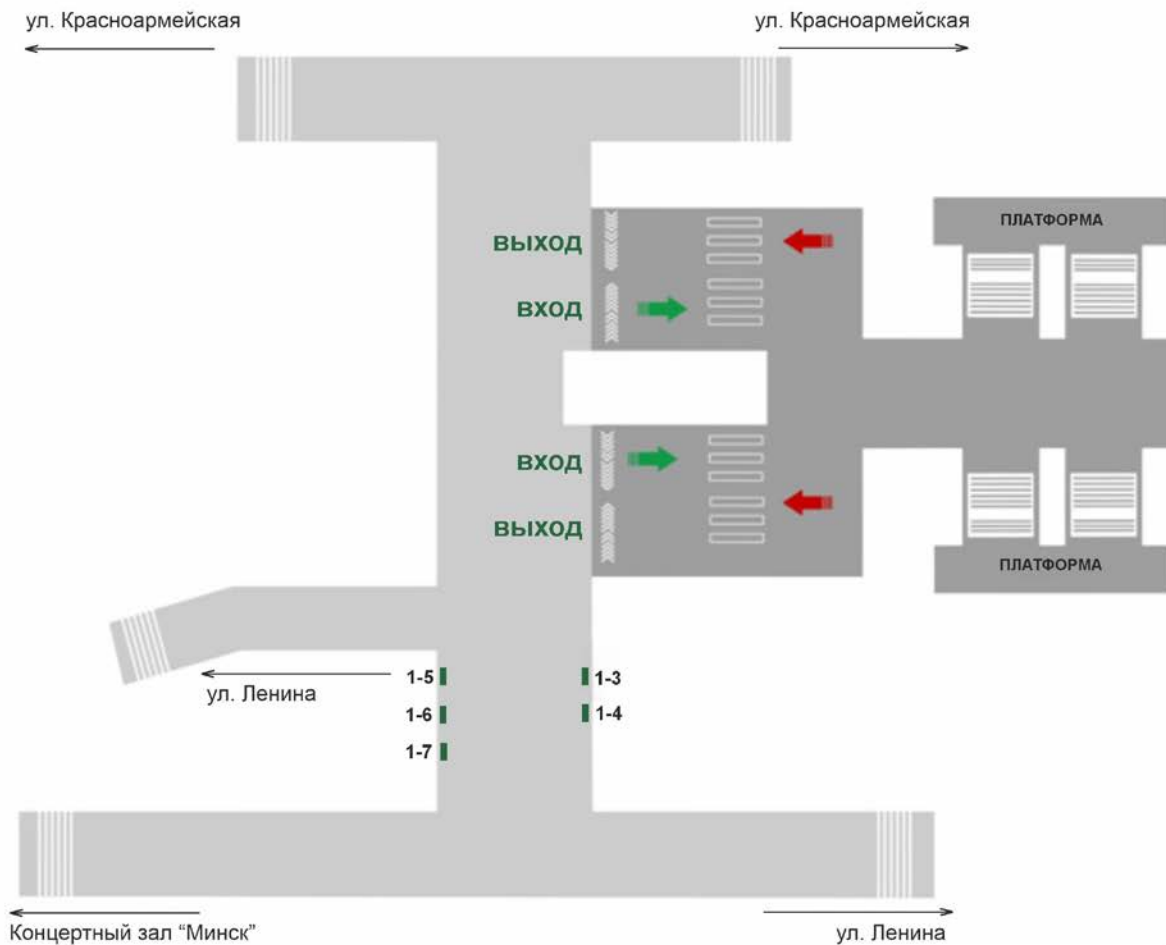

СТАНЦИЯ МЕТРО «ПЕРВОМАЙСКАЯ»

СТАНЦИЯ МЕТРО «ПЕРВОМАЙСКАЯ»