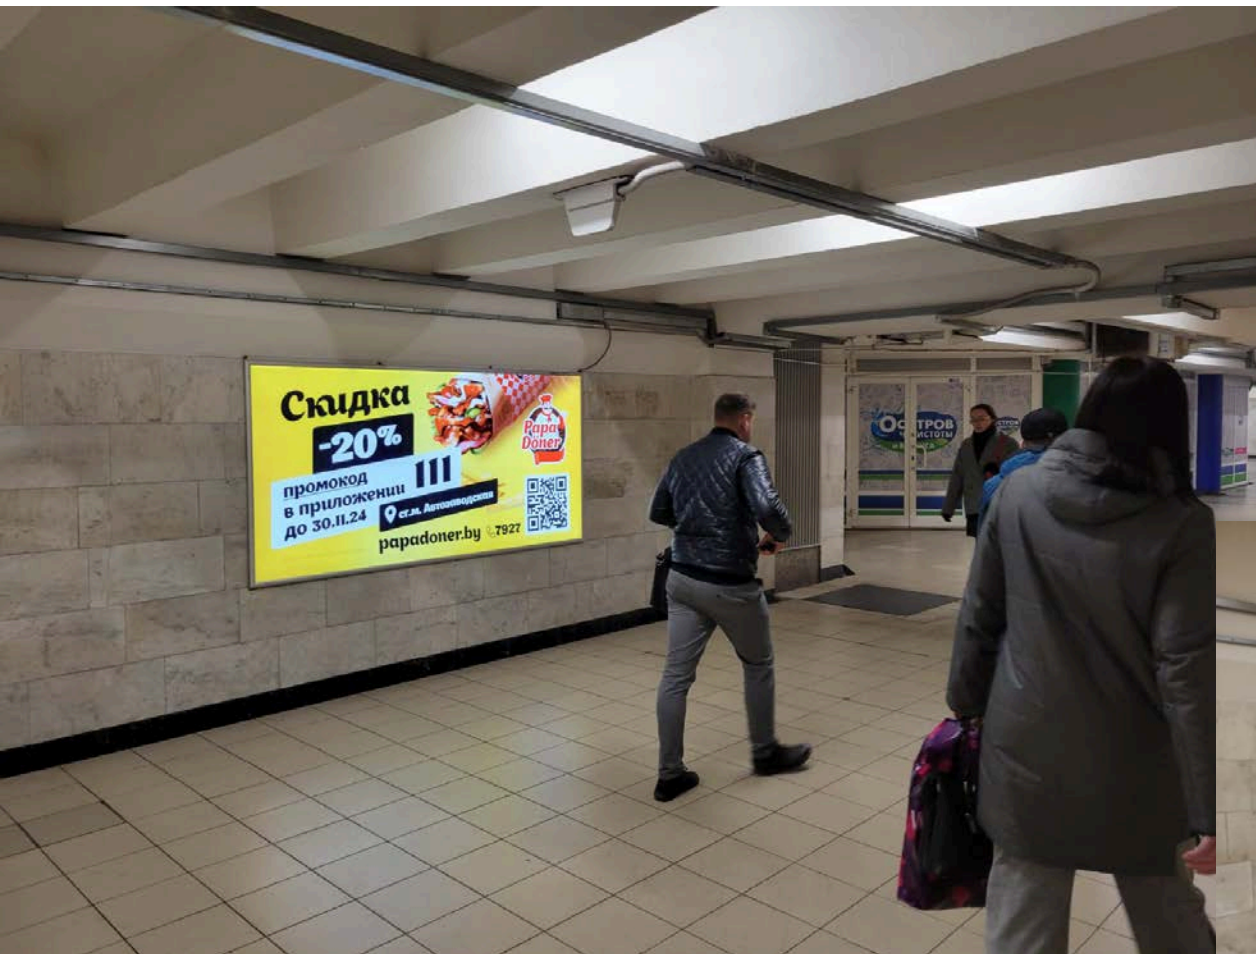

**ПОДЗЕМНЫЙ ПЕРЕХОД К СТАНЦИИ МЕТРО «АВТОЗАВОДСКАЯ».
ВЫХОД К ПРОСП. ПАРТИЗАНСКОМУ, УЛ. РАДИАЛЬНОЙ.**

**ВБ-2 Место: 2-9.
Световая панель.**

Размер: 2,5 м х 1,25 м.

**Стоимость аренды:
490 руб. + НДС /месяц**