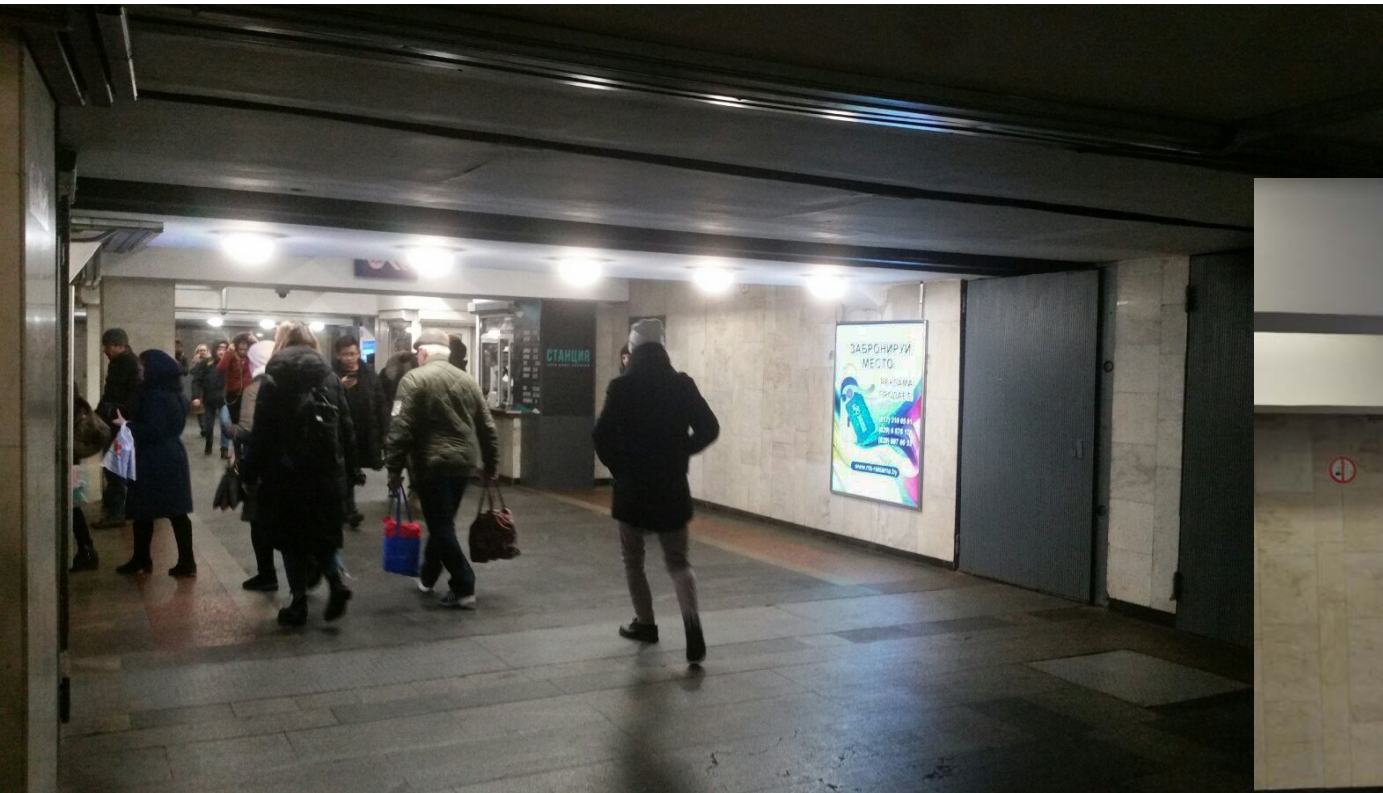

## ПОДЗЕМНЫЙ ПЕРЕХОД К СТАНЦИИ МЕТРО «ПЛОЩАДЬ ПОБЕДЫ». ВЫХОД/ВХОД В СТОРОНУ УЛ. КРАСНАЯ, НА УЛ. КОЗЛОВА (М-Н «ОКЕАН»).

Место: 2-3.

Световая панель.

Размер: 1,2 м x 1,5 м.

Стоимость аренды:  
590 руб. + НДС /месяц.

**ПОДЗЕМНЫЙ ПЕРЕХОД К СТАНЦИИ МЕТРО «ПЛОЩАДЬ ПОБЕДЫ». ВЫХОД/ВХОД В СТОРОНУ  
УЛ. КРАСНАЯ, НА УЛ. КОЗЛОВА (М-Н «ОКЕАН»).**  
**СВОБОДНО.**

# СТАНЦИЯ МЕТРО «ПЛОЩАДЬ ЯКУБА КОЛАСА»