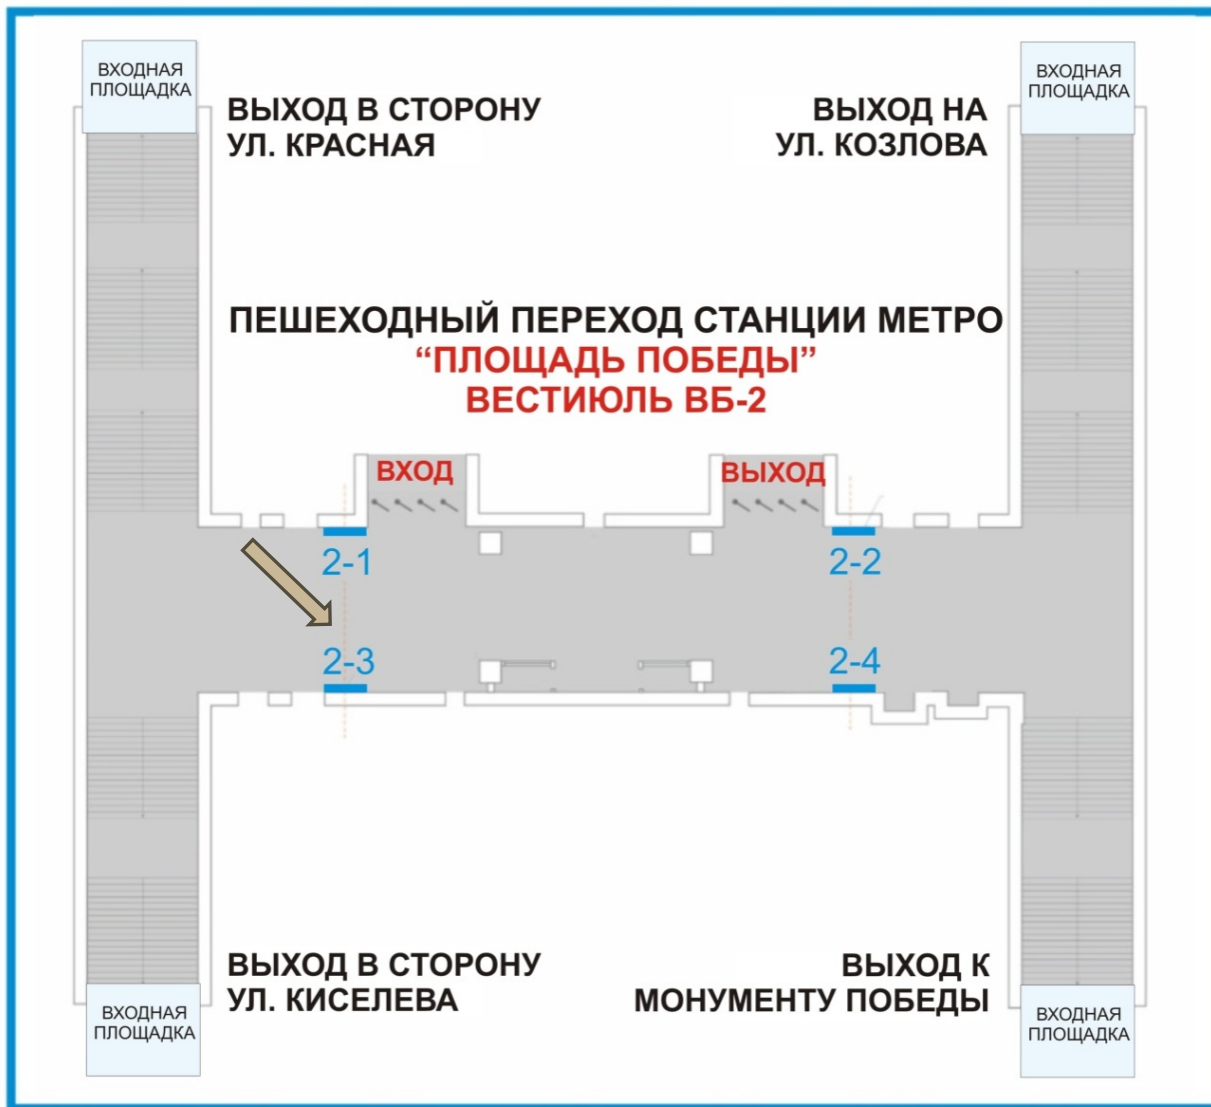

ПОДЗЕМНЫЙ ПЕРЕХОД К СТАНЦИИ МЕТРО «ПЛОЩАДЬ ПОБЕДЫ»