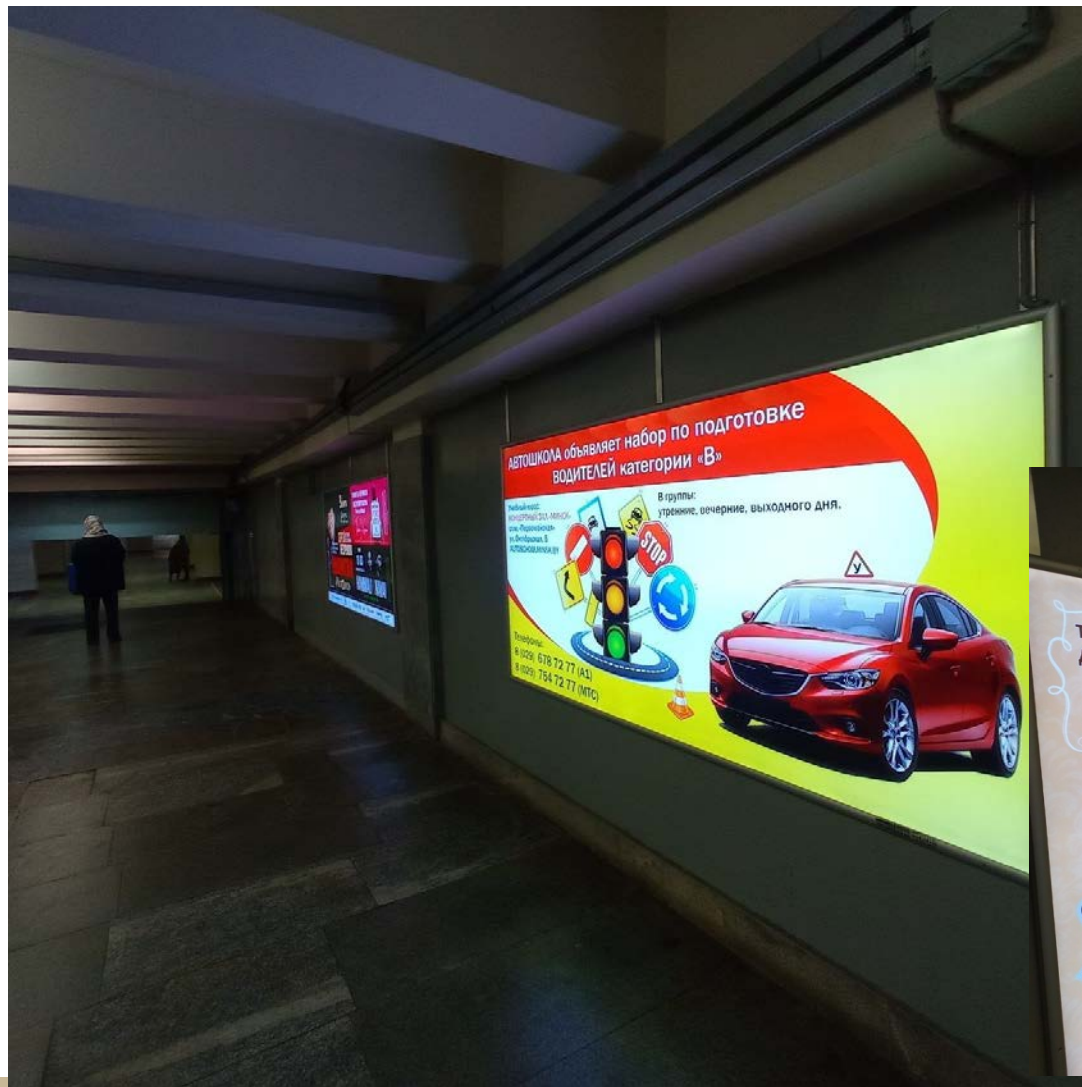

## СТАНЦИЯ МЕТРО «ПЕРВОМАЙСКАЯ»

## ПОДЗЕМНЫЙ ПЕРЕХОД К СТАНЦИИ МЕТРО «ПЕРВОМАЙСКАЯ».

Место: 1-4.

Световая панель.

Размер: 2,5 м x 1,25 м.

Стоимость аренды:  
**385 руб. + НДС /месяц**