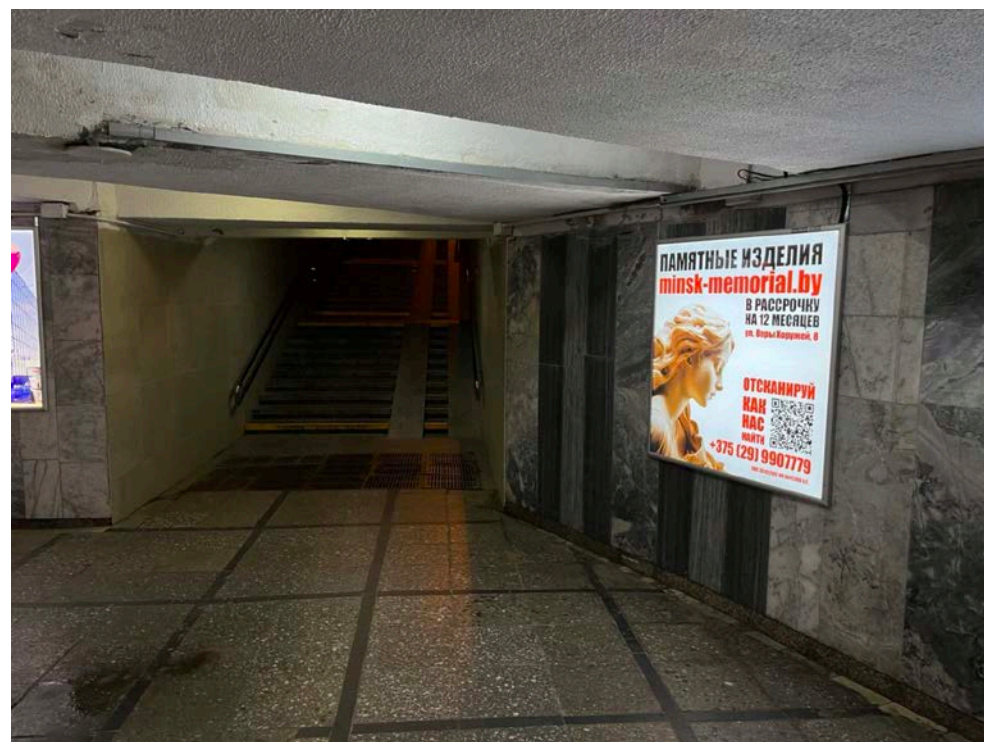

Место: 4.

Световая панель.

Размер: 1,2 м x 1,25 м.

Стоимость аренды:
600 руб. + НДС /месяц.